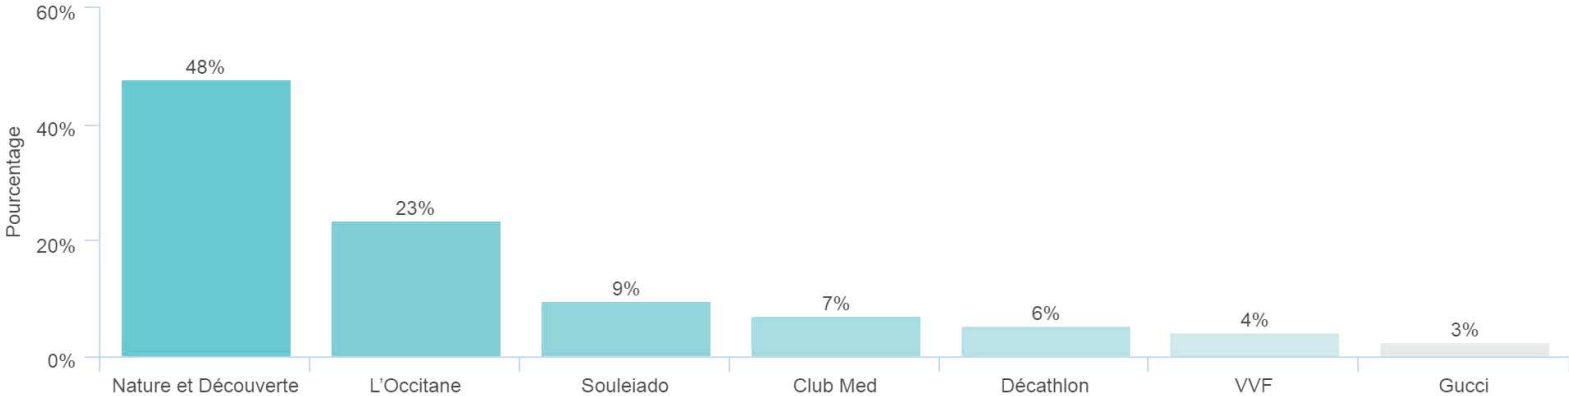

	IMPORTANCE	% (RANG 1)	% (RANG 2)	% (RANG 3)
Son climat agréable	1,6	32%	23%	18%
Son littoral	1,3	24%	22%	16%
Son environnement « nature »	1,0	18%	15%	14%
Son arrière-pays préservé (villages)	0,8	10%	15%	17%
Sa qualité de vie	0,4	6%	6%	8%
Son activité touristique	0,3	4%	4%	7%
Sa culture provençale	0,2	3%	5%	4%

### Selon vous, l'image du territoire Estérel Côte d'Azur est...

Réponses effectives : 1 332

Taux de réponse : 97%

### Vous avez choisi la marque "--". Pouvez-vous nous dire pourquoi, en deux mots clés ?

Réponses effectives : 1 057

Taux de réponse : 77%

Parmi les 3 attributs suivants, quel est celui qui porte le plus l'image du territoire Estérel Côte d'Azur ?