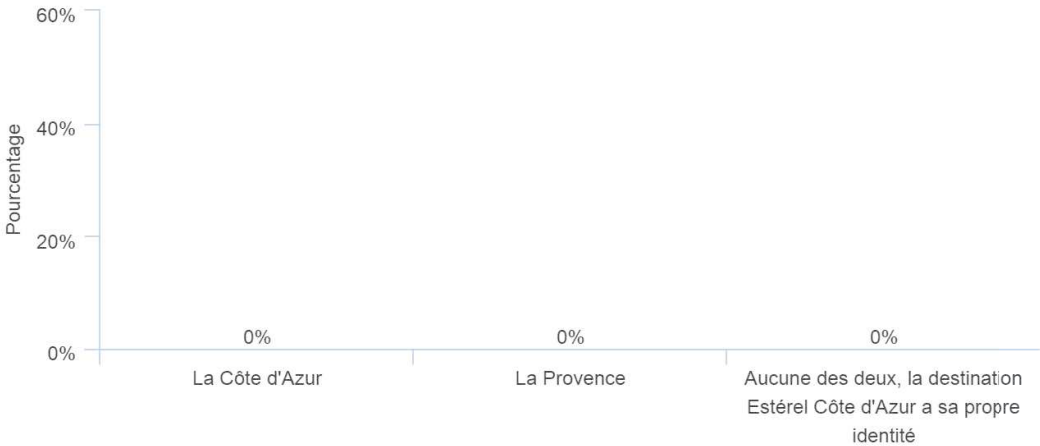

### Vous avez choisi la marque "--". Pouvez-vous nous dire pourquoi, en deux mots clés ?

Réponses effectives : 1 057

Taux de réponse : 77%

Parmi les 3 attributs suivants, quel est celui qui porte le plus l'image du territoire Estérel Côte d'Azur ?

Réponses effectives : 1 361

Taux de réponse : 99%

Population étudiée : ProfilRpdt parmi "Visiteur"

Taille de l'échantillon : 1368 réponses

**Parmi les 2 entités suivantes mondialement connues et promues par la Région, quelle est, selon vous, celle qui illustre le mieux le territoire Estérel Côte d'Azur ?**

Réponses effectives : 0

Taux de réponse : 0%

**Laquelle en 2 mots clés ?**

Réponses effectives : 0

Taux de réponse :

**Pour vous Estérel Côte d'Azur est une destination qui a intérêt à rattacher son image et son identité à :**

Réponses effectives : 1 325

Taux de réponse : 97%

**Laquelle en deux mots ?**

Réponses effectives : 440

Taux de réponse : 93%

Parmi les caractéristiques suivantes de la Côte d'Azur, classez les 3 qui illustrent le mieux, selon vous, le territoire Estérel Côte d'Azur ?