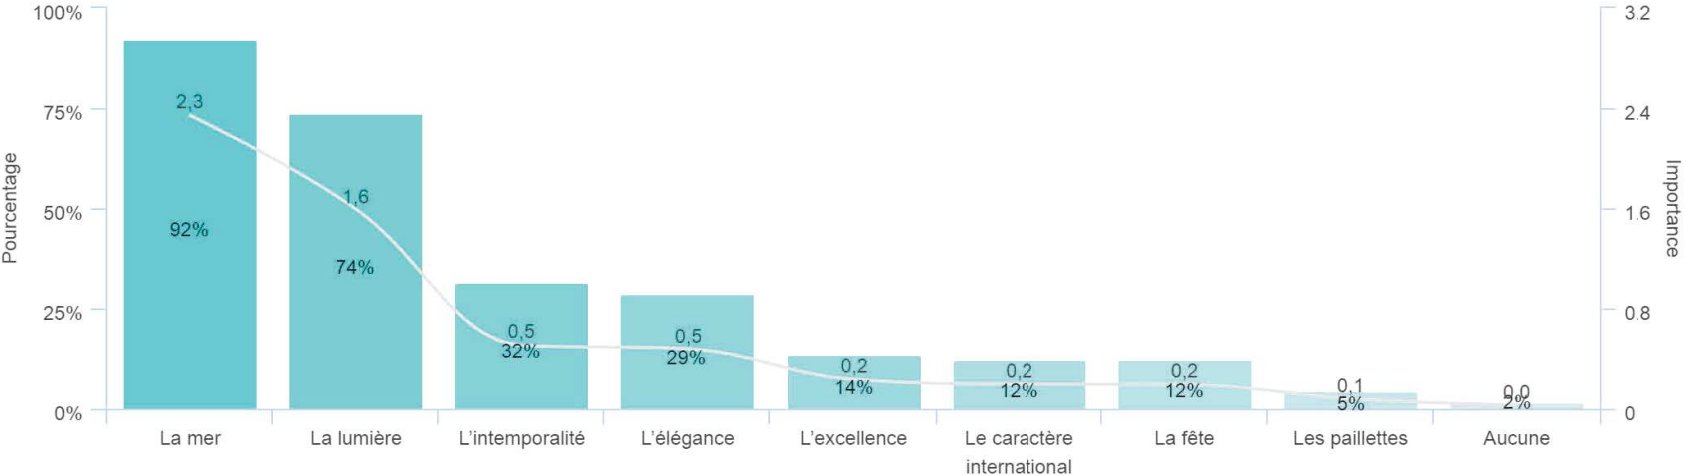

Réponses effectives : 0

Taux de réponse : 0%

**Laquelle en 2 mots clés ?**

Réponses effectives : 0

Taux de réponse :

**Pour vous Estérel Côte d'Azur est une destination qui a intérêt à rattacher son image et son identité à :**

Réponses effectives : 1 325

Taux de réponse : 97%

**Laquelle en deux mots ?**

Réponses effectives : 440

Taux de réponse : 93%

Parmi les caractéristiques suivantes de la Côte d'Azur, classez les 3 qui illustrent le mieux, selon vous, le territoire Estérel Côte d'Azur ?

Réponses effectives : 1 362

Taux de réponse : 100%

Parmi les caractéristiques suivantes de la Côte d'Azur, classez les 3 qui illustrent le mieux, selon vous, le territoire Estérel Côte d'Azur ?

Réponses effectives : 1 362

Taux de réponse : 100%

	IMPORTANCE	% (RANG 1)	% (RANG 2)	% (RANG 3)
La mer	2,3	58%	25%	9%
La lumière	1,6	24%	37%	12%
L'intemporalité	0,5	5%	9%	18%
L'élégance	0,5	4%	11%	14%
L'excellence	0,2	3%	4%	7%
Le caractère international	0,2	2%	3%	7%
La fête	0,2	2%	4%	7%
Les paillettes	0,1	1%	2%	5%
Aucune	0,0	0%	0%	2%