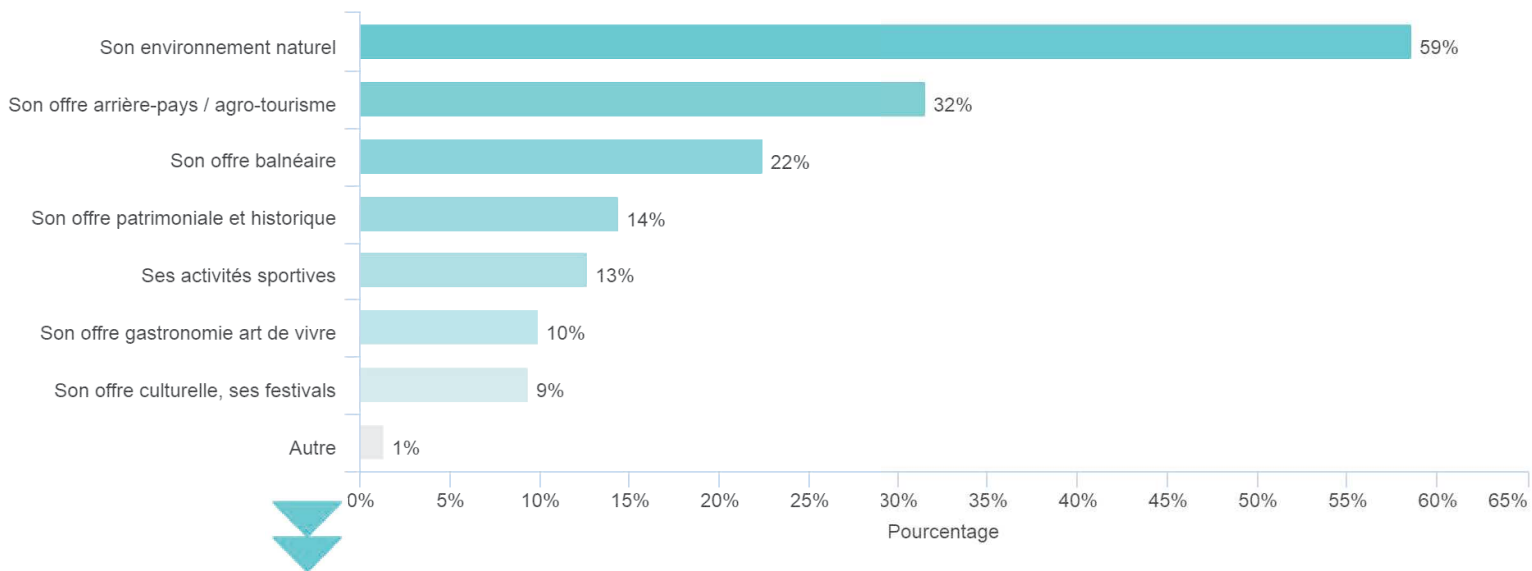

Qu'est-ce qui permettrait à la destination Estérel Côte d'Azur de se différencier de ses concurrents ?

Réponses effectives : 1 355

Taux de réponse : 99%