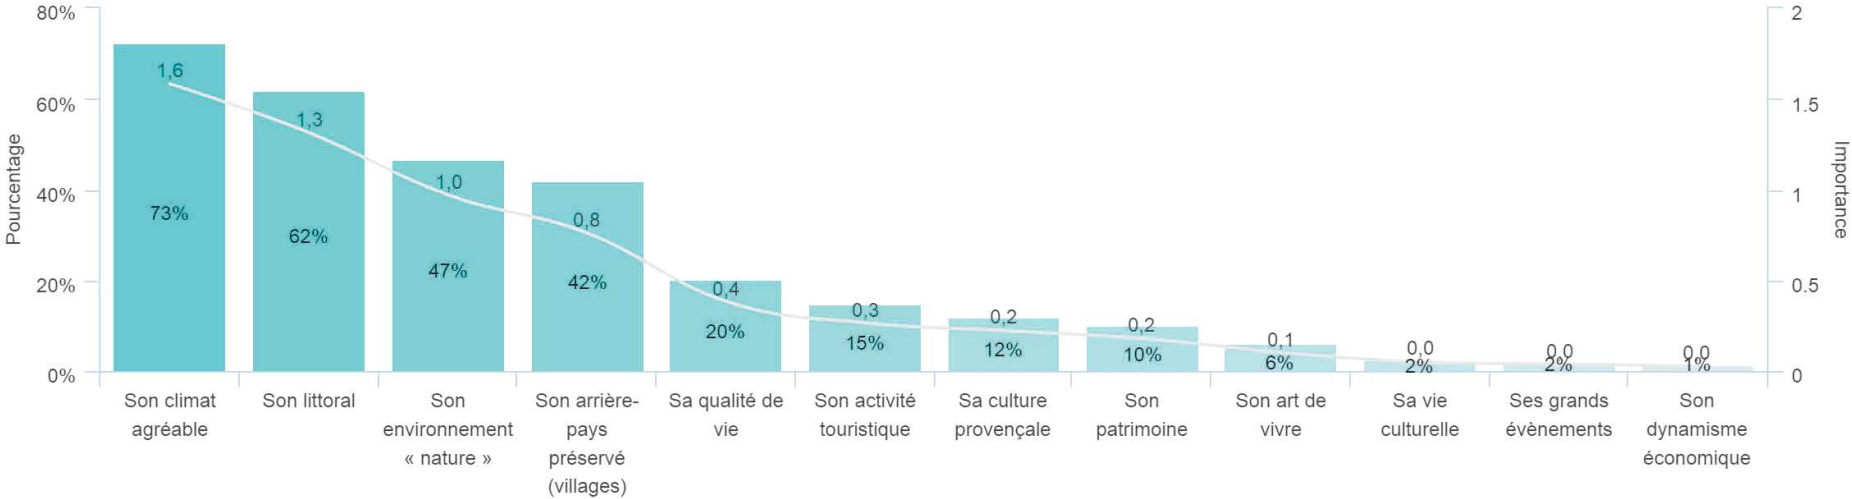

Quels sont, pour vous, les éléments qui contribuent le plus à l'image positive du territoire Estérel Côte d'Azur ?

Réponses effectives : 1 365

Taux de réponse : 100%

Quels sont, pour vous, les éléments qui contribuent le plus à l'image positive du territoire Estérel Côte d'Azur ?

Réponses effectives : 1 365

Taux de réponse : 100%

	IMPORTANCE	% (RANG 1)	% (RANG 2)	% (RANG 3)
Son climat agréable	1,6	32%	23%	18%
Son littoral	1,3	24%	22%	16%
Son environnement « nature »	1,0	18%	15%	14%
Son arrière-pays préservé (villages)	0,8	10%	15%	17%
Sa qualité de vie	0,4	6%	6%	8%
Son activité touristique	0,3	4%	4%	7%
Sa culture provençale	0,2	3%	5%	4%