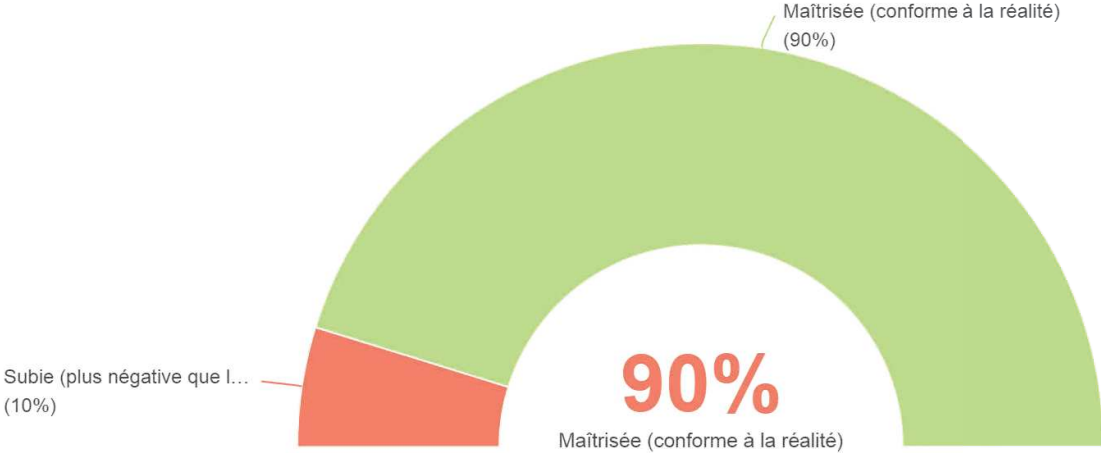

Réponses effectives : 1 366

Taux de réponse : 100%

(précisez laquelle en 1 mot)

Réponses effectives : 59

Taux de réponse : 100%

**Quels sont, pour vous, les éléments qui contribuent le plus à l'image positive du territoire Estérel Côte d'Azur ?**

Réponses effectives : 1 365

Taux de réponse : 100%

**Quels sont, pour vous, les éléments qui contribuent le plus à l'image positive du territoire Estérel Côte d'Azur ?**

Réponses effectives : 1 365

Taux de réponse : 100%

	IMPORTANCE	% (RANG 1)	% (RANG 2)	% (RANG 3)
Son climat agréable	1,6	32%	23%	18%
Son littoral	1,3	24%	22%	16%
Son environnement « nature »	1,0	18%	15%	14%
Son arrière-pays préservé (villages)	0,8	10%	15%	17%
Sa qualité de vie	0,4	6%	6%	8%
Son activité touristique	0,3	4%	4%	7%
Sa culture provençale	0,2	3%	5%	4%

### Selon vous, l'image du territoire Estérel Côte d'Azur est...

Réponses effectives : 1 332

Taux de réponse : 97%