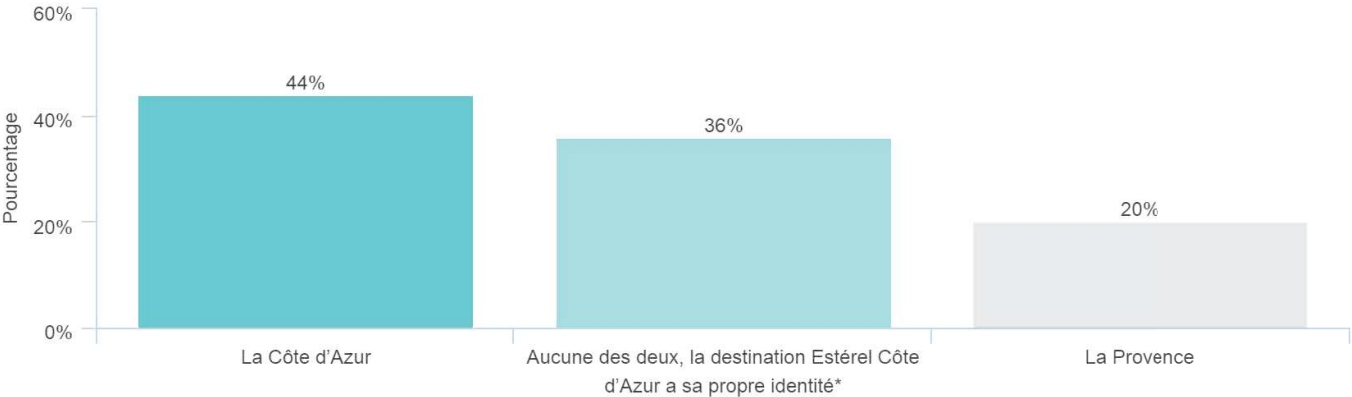

Pour vous Estérel Côte d'Azur est une destination qui a intérêt à rattacher son image et son identité à :

Réponses effectives : 1 325

Taux de réponse : 97%