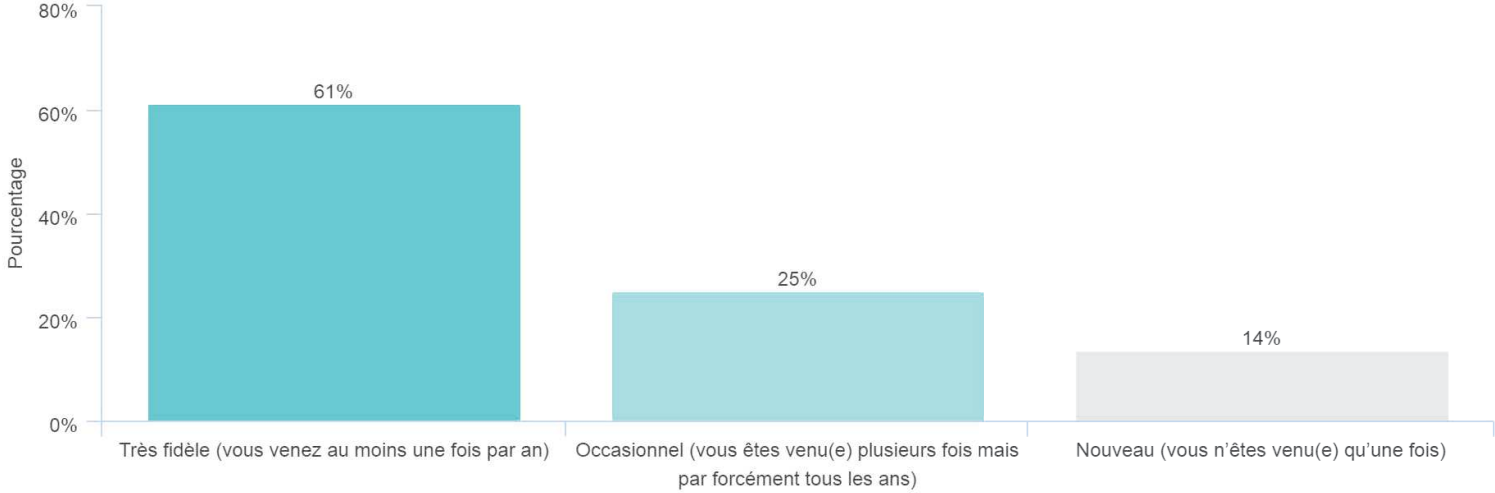

Taux de réponse : 99%

**Vous venez plutôt :**

Réponses effectives : 1 351

Taux de réponse : 99%

Diriez-vous que vous êtes un(e) client(e) :

Réponses effectives : 1 345

Taux de réponse : 98%

**Quand vous venez en vacances en Estérel Côte d'Azur, vous venez avant tout pour :**