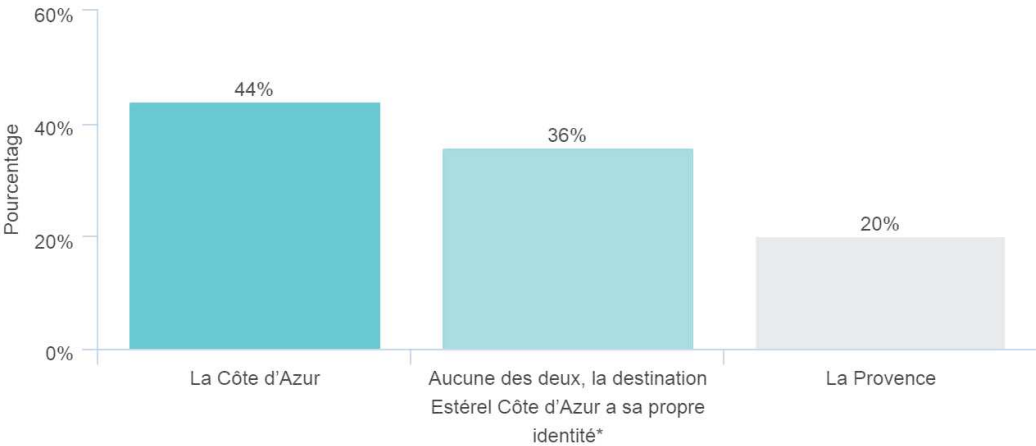

### Vous avez choisi la marque "--". Pouvez-vous nous dire pourquoi, en deux mots clés ?

Réponses effectives : 1 057

Taux de réponse : 77%

Parmi les 3 attributs suivants, quel est celui qui porte le plus l'image du territoire Estérel Côte d'Azur ?

Réponses effectives : 1 361

Taux de réponse : 99%

Population étudiée : ProfilRpdt parmi "Visiteur"

Taille de l'échantillon : 1368 réponses

**Parmi les 2 entités suivantes mondialement connues et promues par la Région, quelle est, selon vous, celle qui illustre le mieux le territoire Estérel Côte d'Azur ?**

Réponses effectives : 0

Taux de réponse : 0%

**Laquelle en 2 mots clés ?**

Réponses effectives : 0

Taux de réponse :

**Pour vous Estérel Côte d'Azur est une destination qui a intérêt à rattacher son image et son identité à :**

Réponses effectives : 1 325

Taux de réponse : 97%

**Laquelle en deux mots ?**

Réponses effectives : 440

Taux de réponse : 93%

Parmi les caractéristiques suivantes de la Côte d'Azur, classez les 3 qui illustrent le mieux, selon vous, le territoire Estérel Côte d'Azur ?