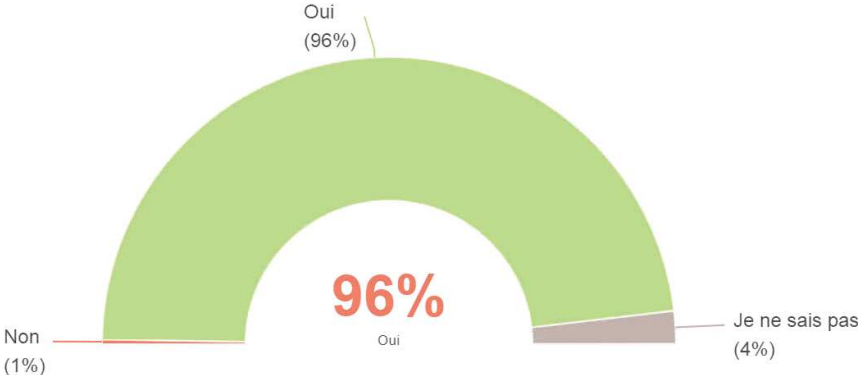

Reviendrez-vous en Estérel Côte d'Azur ?

Réponses effectives : 1 353

Taux de réponse : 99%