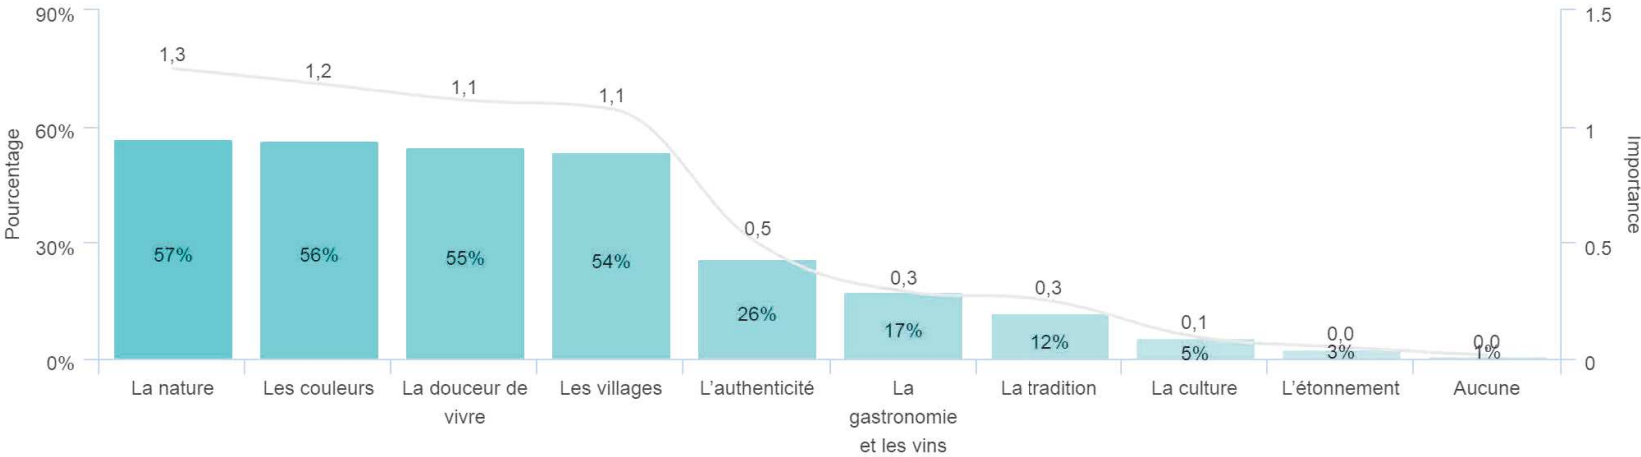

Parmi les caractéristiques suivantes de la Provence, classez les 3 qui illustrent le mieux, selon vous, le territoire Estérel Côte d'Azur ?

Réponses effectives : 1 356

Taux de réponse : 99%

Parmi les caractéristiques suivantes de la Provence, classez les 3 qui illustrent le mieux, selon vous, le territoire Estérel Côte d'Azur ?

Réponses effectives : 1 356

Taux de réponse : 99%

	IMPORTANCE	% (RANG 1)	% (RANG 2)	% (RANG 3)
La nature	1,3	24%	20%	13%
Les couleurs	1,2	21%	19%	16%
La douceur de vivre	1,1	19%	19%	17%
Les villages	1,1	18%	17%	18%
L'authenticité	0,5	8%	8%	10%
La gastronomie et les vins	0,3	3%	6%	8%
La tradition	0,3	4%	4%	3%