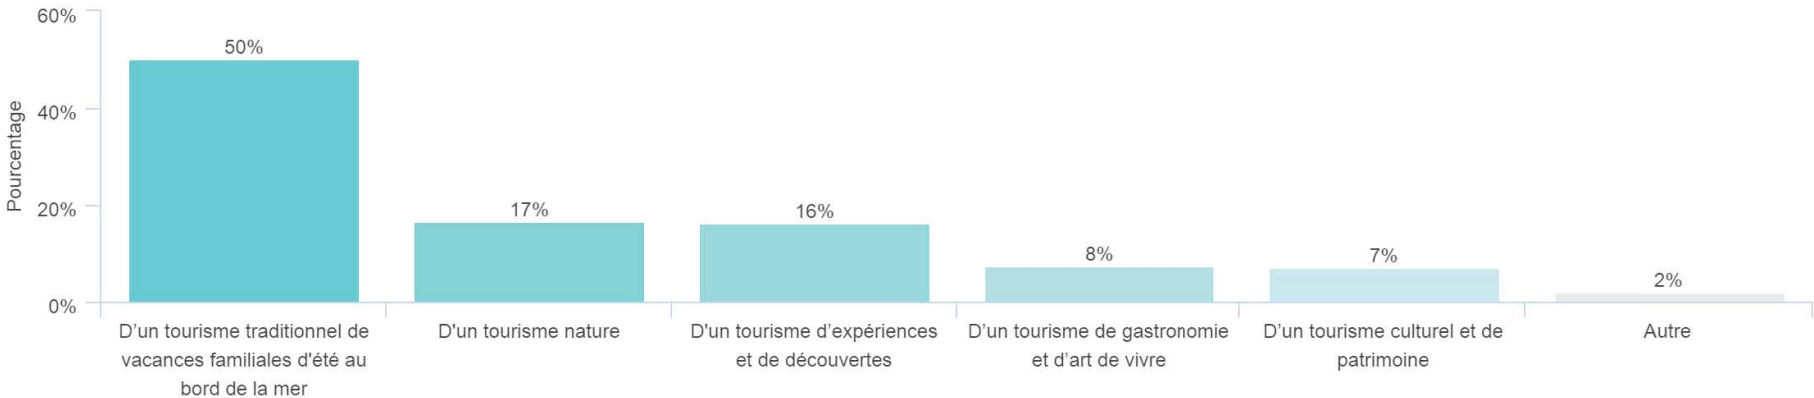

Réponses effectives : 1 362

Taux de réponse : 100%

**Quand vous venez en vacances en Estérel Côte d'Azur, vous venez avant tout pour :**

Réponses effectives : 1 362

Taux de réponse : 100%

	IMPORTANCE	% (RANG 1)	% (RANG 2)	% (RANG 3)
Vous reposer	1,5	33%	21%	13%
Découvrir un territoire/une destination	1,1	22%	16%	17%
Déconnecter	1,1	20%	19%	11%
Pratiquer des activités sportives	0,6	12%	10%	7%
Vous divertir	0,6	8%	12%	13%
Partager une culture locale	0,3	3%	6%	8%
Partager une gastronomie locale	0,3	2%	6%	9%
<b>TOTAL</b>		<b>100%</b>	<b>100%</b>	<b>100%</b>

Diriez-vous que l'image actuelle de la destination Estérel Côte d'Azur est plutôt portée par les valeurs :

Réponses effectives : 1 353

Taux de réponse : 99%

Si 'Autre' précisez :

Réponses effectives : 29

Taux de réponse : 100%