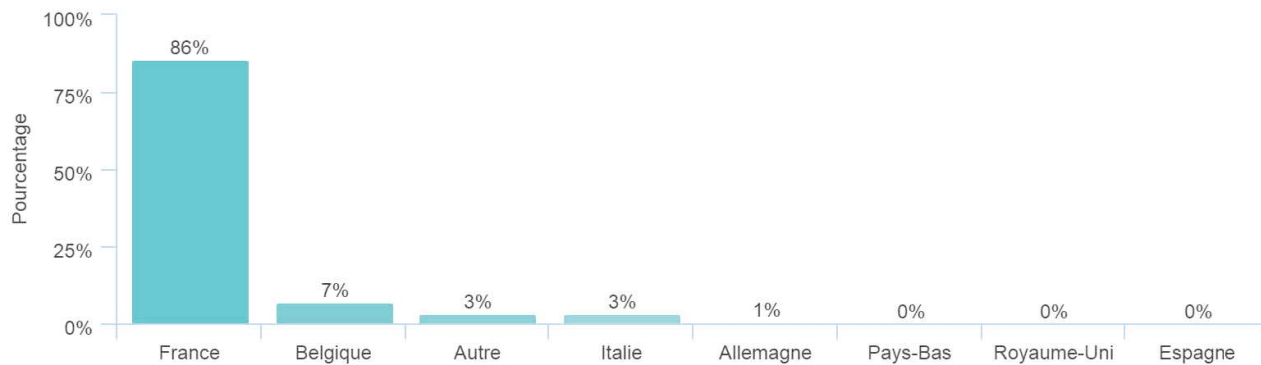

### Aimeriez-vous vivre en Estérel Côte d'Azur?

Réponses effectives : 1 303

Taux de réponse : 95%

Population étudiée : ProfilRpd parmi "Visiteur"

Taille de l'échantillon : 1368 réponses

### Votre pays d'origine

Réponses effectives : 1 367

Taux de réponse : 100%