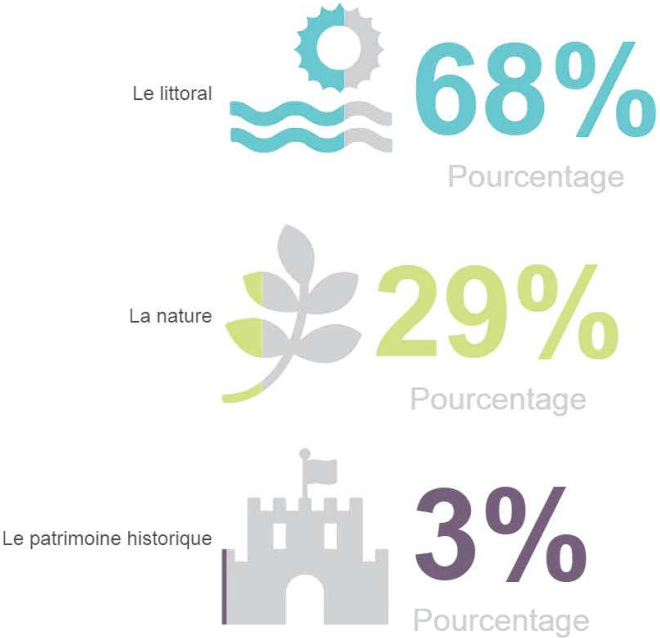

### Selon vous, l'image du territoire Estérel Côte d'Azur est...

Réponses effectives : 1 332

Taux de réponse : 97%

### Si le territoire Estérel Côte d'Azur était une marque, il serait...

Réponses effectives : 1 327

Taux de réponse : 97%

### Vous avez choisi la marque "--". Pouvez-vous nous dire pourquoi, en deux mots clés ?

Réponses effectives : 1 057

Taux de réponse : 77%

Parmi les 3 attributs suivants, quel est celui qui porte le plus l'image du territoire Estérel Côte d'Azur ?

Réponses effectives : 1 361

Taux de réponse : 99%

Population étudiée : ProfilRpdt parmi "Visiteur"

Taille de l'échantillon : 1368 réponses

**Parmi les 2 entités suivantes mondialement connues et promues par la Région, quelle est, selon vous, celle qui illustre le mieux le territoire Estérel Côte d'Azur ?**