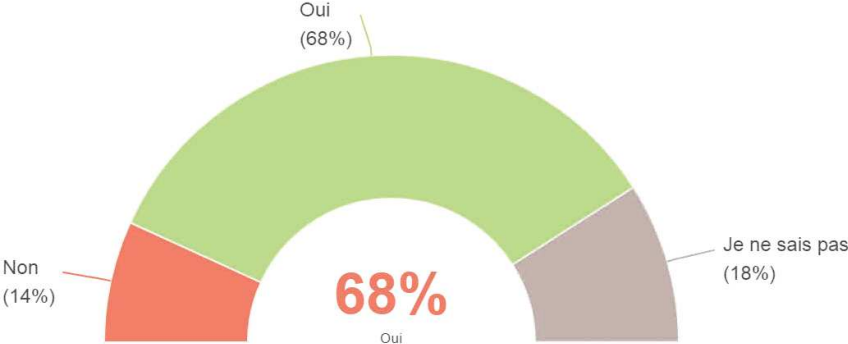

Taux de réponse : 99%

Si vous deviez donner UNE raison de visiter la destination Estérel Côte d'Azur, quelle serait-elle ?

Réponses effectives : 1 126

Taux de réponse : 82%

### Reviendrez-vous en Estérel Côte d'Azur ?

Réponses effectives : 1 353

Taux de réponse : 99%

### Aimeriez-vous vivre en Estérel Côte d'Azur?

Réponses effectives : 1 303

Taux de réponse : 95%

Population étudiée : ProfilRpd parmi "Visiteur"

Taille de l'échantillon : 1368 réponses