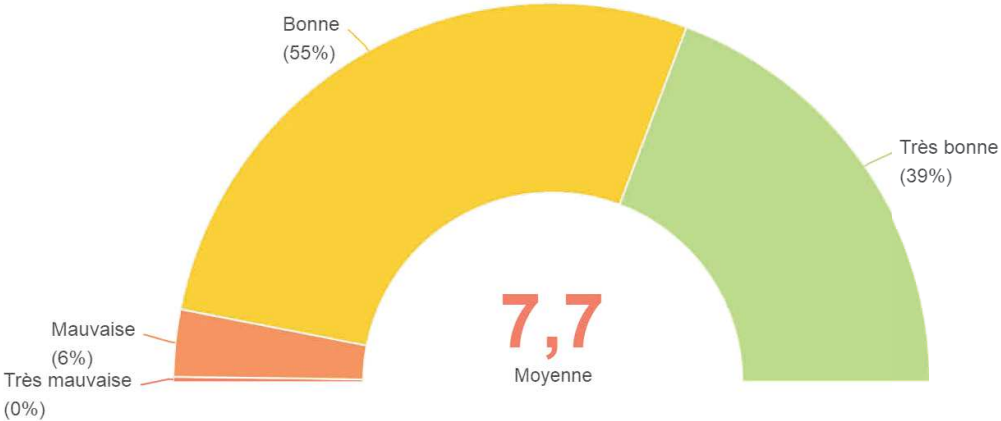

Diriez-vous que la réputation touristique de la destination Estérel Côte d'Azur est :

Réponses effectives : 1 360

Taux de réponse : 99%