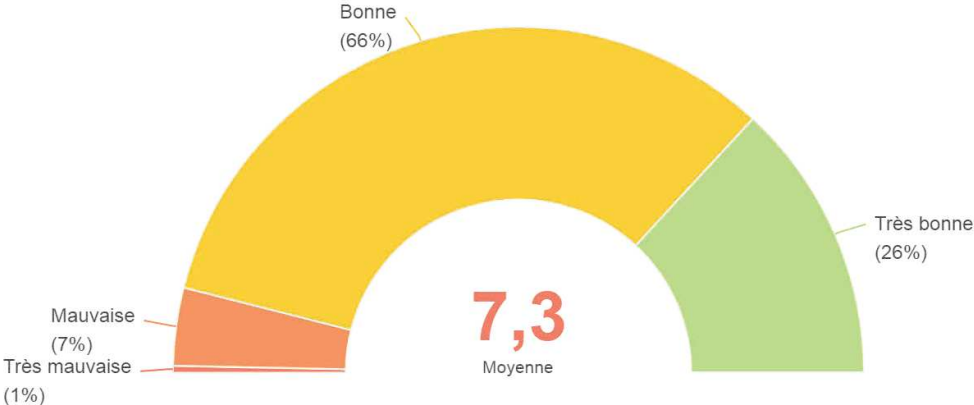

Selon vous, la qualité de l'accueil en Estérel Côte d'Azur est :

Réponses effectives : 1 312

Taux de réponse : 96%