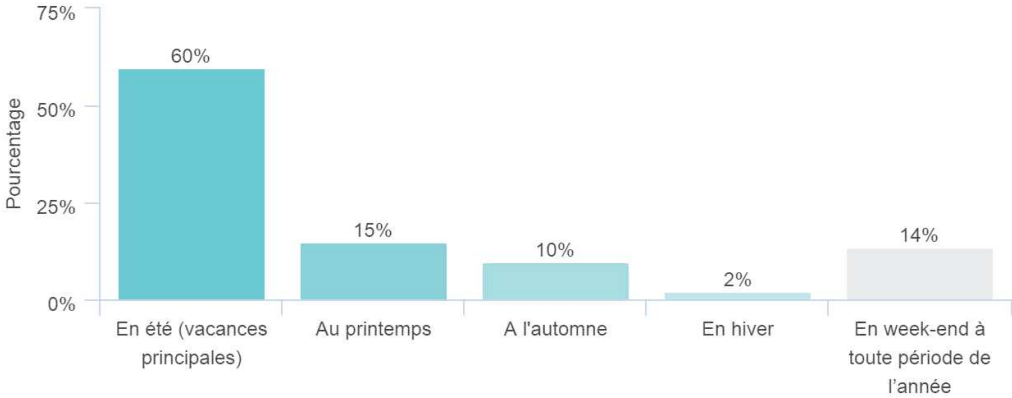

Réponses effectives : 1 352

Taux de réponse : 99%

Si 'Autre' précisez :

Réponses effectives : 76

Taux de réponse : 100%

**Quand vous venez en vacances en Estérel Côte d'Azur, vous venez en général :**

Réponses effectives : 1 354

Taux de réponse : 99%

**Vous venez plutôt :**

Réponses effectives : 1 351

Taux de réponse : 99%

Diriez-vous que vous êtes un(e) client(e) :

Réponses effectives : 1 345

Taux de réponse : 98%

**Quand vous venez en vacances en Estérel Côte d'Azur, vous venez avant tout pour :**