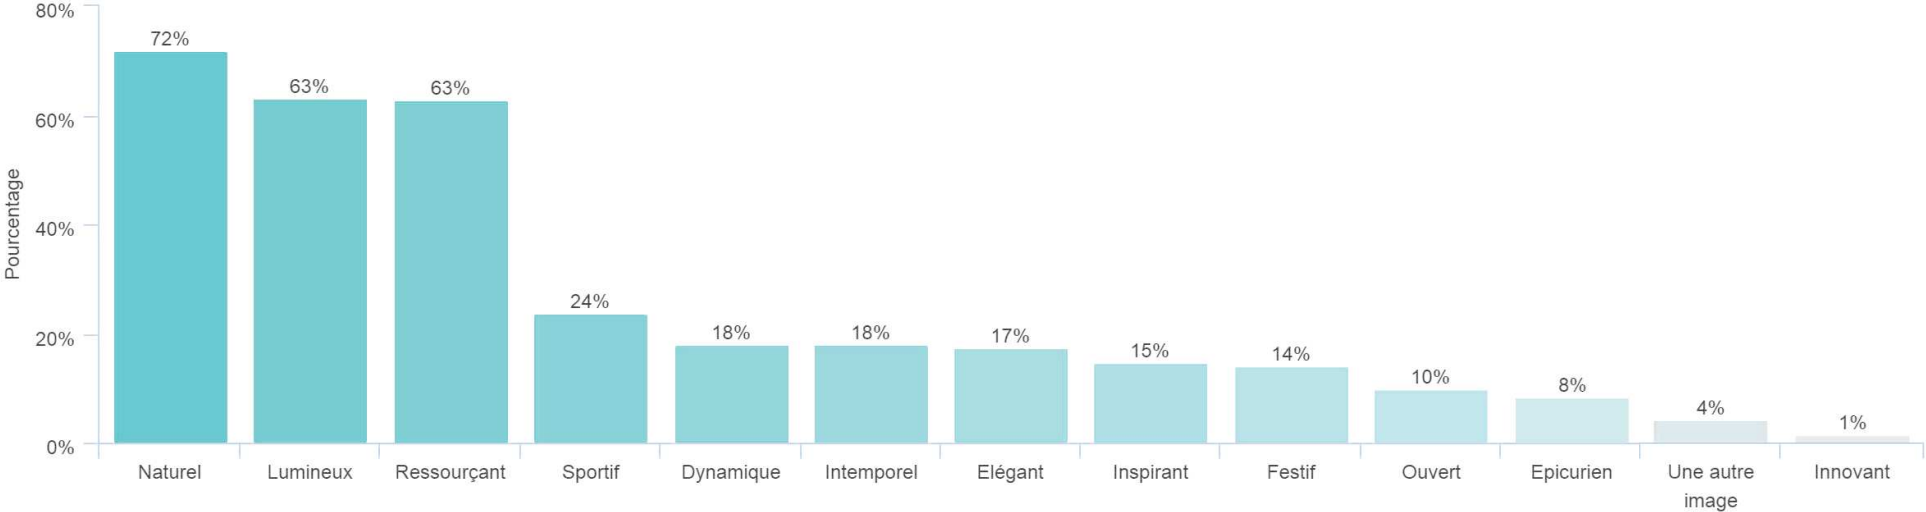

Parmi les propositions suivantes, quels sont les mots qui représentent le mieux le territoire Esterel Côte d'Azur pour vous ?

Réponses effectives : 1 366

Taux de réponse : 100%