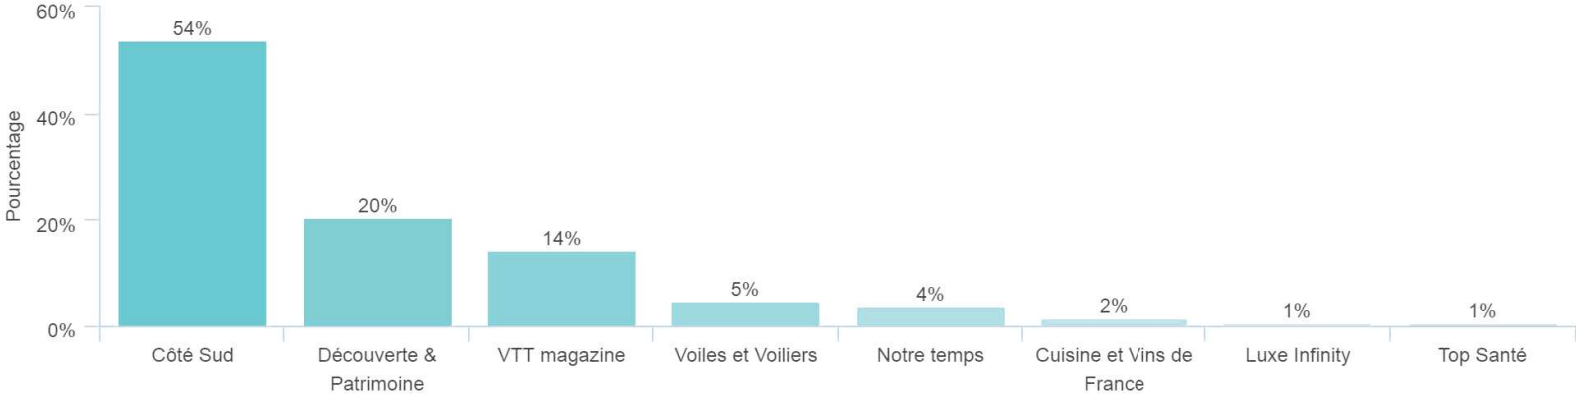

	IMPORTANCE	% (RANG 1)	% (RANG 2)	% (RANG 3)
Son littoral	1,4	27%	25%	15%
Son climat agréable	1,3	24%	18%	23%
Son environnement « nature »	1,1	21%	18%	15%
Sa qualité de vie	0,6	8%	11%	9%
Son arrière-pays préservé (villages)	0,5	8%	9%	14%
Son activité touristique	0,4	5%	6%	9%
Son patrimoine	0,2	3%	3%	2%

Selon vous, l'image du territoire Estérel Côte d'Azur est...

Réponses effectives : 311

Taux de réponse : 97%

Si le territoire Estérel Côte d'Azur était un magazine, il serait :

Réponses effectives : 313

Taux de réponse : 98%

Taux de réponse : 97%

Vous avez choisi la marque "--". Pouvez-vous nous dire pourquoi, en deux mots clés ?

Réponses effectives : 262

Taux de réponse : 82%

Pensez-vous que l'image de marque du territoire Estérel Côte d'Azur (ce qu'on en dit à l'extérieur) s'est améliorée ces dernières années ?