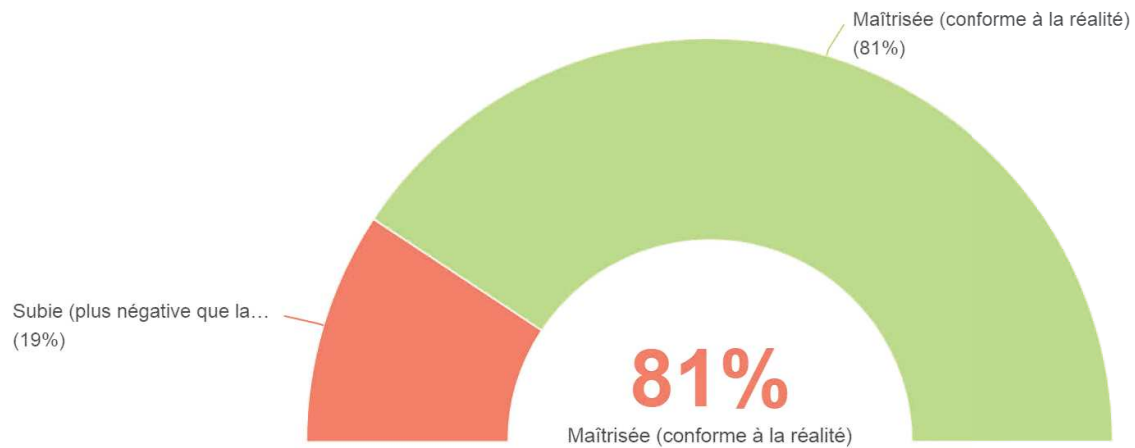

Selon vous, l'image du territoire Estérel Côte d'Azur est...

Réponses effectives : 311

Taux de réponse : 97%