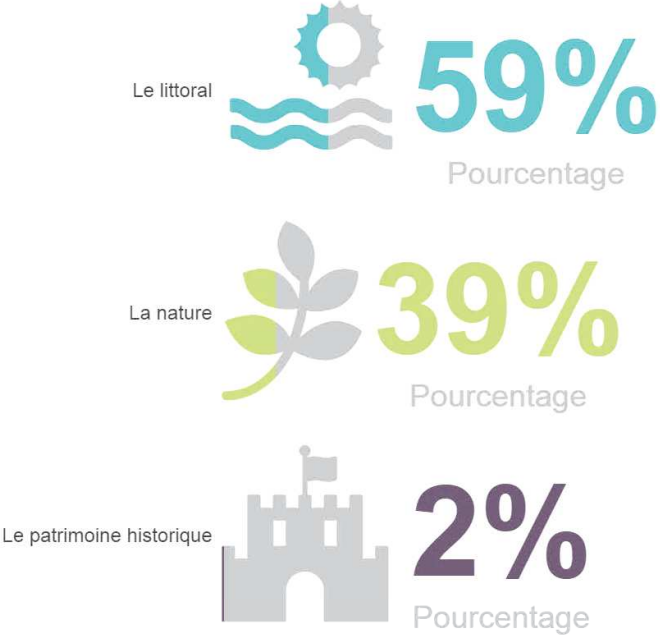

Taux de réponse : 97%

Vous avez choisi la marque "--". Pouvez-vous nous dire pourquoi, en deux mots clés ?

Réponses effectives : 262

Taux de réponse : 82%

Pensez-vous que l'image de marque du territoire Estérel Côte d'Azur (ce qu'on en dit à l'extérieur) s'est améliorée ces dernières années ?

Réponses effectives : 317

Taux de réponse : 99%

Si non, qui sont les plus responsables de cette situation ?

Réponses effectives : 85

Taux de réponse : 99%

Si non, qui sont les plus responsables de cette situation ?

Réponses effectives : 85

Taux de réponse : 99%

	IMPORTANCE	% (RANG 1)	% (RANG 2)	% (RANG 3)
Les collectivités et les pouvoirs publics	1,4	34%	11%	13%
Les habitants	1,1	19%	21%	15%
Les touristes	1,0	19%	18%	11%
Les entreprises	0,9	12%	24%	5%
Les médias	0,8	16%	8%	13%
TOTAL		100%	100%	100%

Parmi les 3 attributs suivants, quel est celui qui porte le plus l'image du territoire Estérel Côte d'Azur ?

Réponses effectives : 318

Taux de réponse : 100%

Parmi les 2 entités suivantes mondialement connues et promues par la Région, quelle est, selon vous, celle qui illustre le mieux le territoire Estérel Côte d'Azur ?