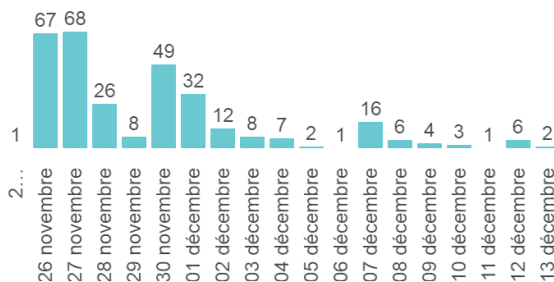

Enquête Estérel Côte d'Azur

Tableau de bord de suivi des réponses

Profil

Réponses effectives : 319

APPAREIL_SAISIE

Vous êtes :

Réponses effectives : 319

Profil

Réponses effectives : 319

DATE_SAISIE

Réponses effectives : 319 Taux de réponse : 100,0%

Votre tranche d'âge :

Réponses effectives : 319

Comment qualifiez-vous votre attachement au territoire Estérel Côte d'Azur ?