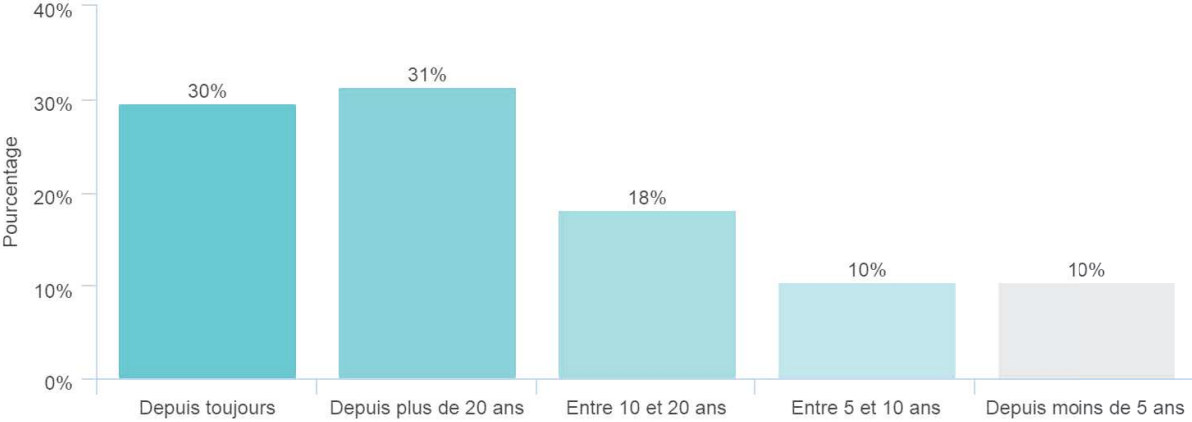

Réponses effectives : 316

Taux de réponse : 99%

Etes-vous originaire du territoire Estérel Côte d'Azur ?

Réponses effectives : 317

Taux de réponse : 99%

Vous habitez dans le territoire Estérel Côte d'Azur :

Réponses effectives : 287

Taux de réponse : 90%

A quelle destination faites-vous référence pour situer votre activité touristique ?

Réponses effectives : 318

Taux de réponse : 100%

Si 'Autre' précisez :

Réponses effectives : 5