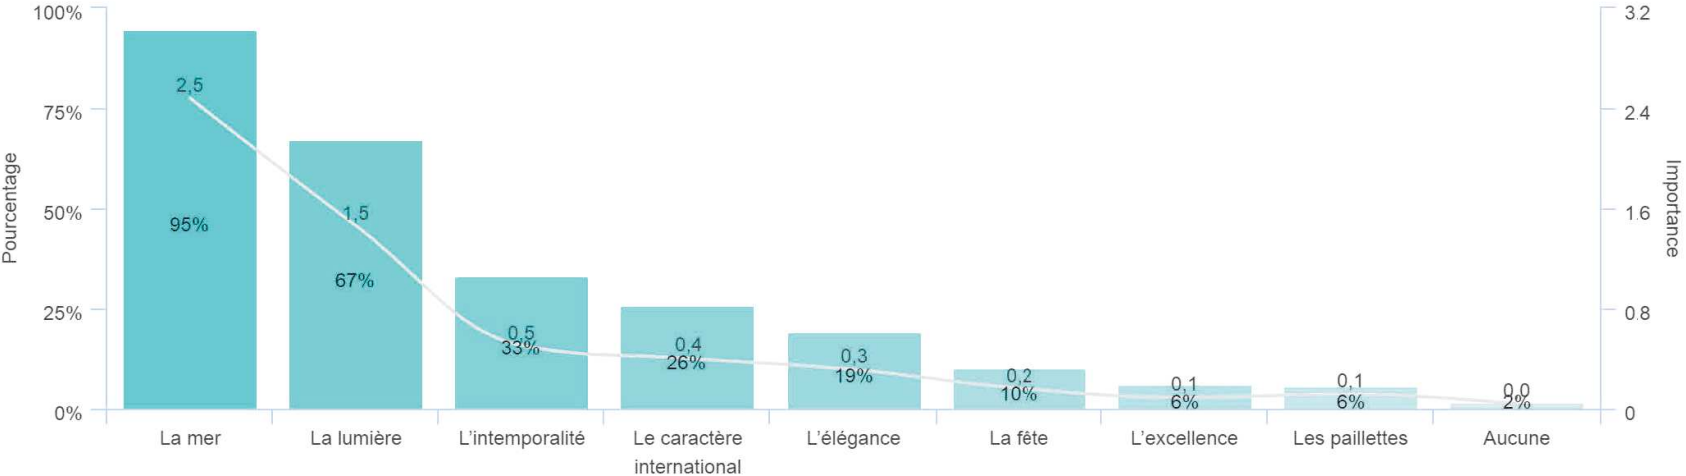

Réponses effectives : 0

Taux de réponse : 0%

Laquelle en deux mots ?

Réponses effectives : 0

Taux de réponse :

Parmi les caractéristiques suivantes de la Côte d'Azur, classez les 3 qui illustrent le mieux, selon vous, le territoire Estérel Côte d'Azur ?

Réponses effectives : 319

Taux de réponse : 100%

Parmi les caractéristiques suivantes de la Côte d'Azur, classez les 3 qui illustrent le mieux, selon vous, le territoire Estérel Côte d'Azur ?

Réponses effectives : 319

Taux de réponse : 100%

	IMPORTANCE	% (RANG 1)	% (RANG 2)	% (RANG 3)
La mer	2,5	66%	22%	7%
La lumière	1,5	21%	37%	10%
L'intemporalité	0,5	4%	9%	20%
Le caractère international	0,4	3%	7%	15%
L'élégance	0,3	3%	7%	10%
La fête	0,2	1%	5%	5%
L'excellence	0,1	0%	2%	4%
Les paillettes	0,1	0%	0%	0%
Aucune	0,0	0%	0%	0%