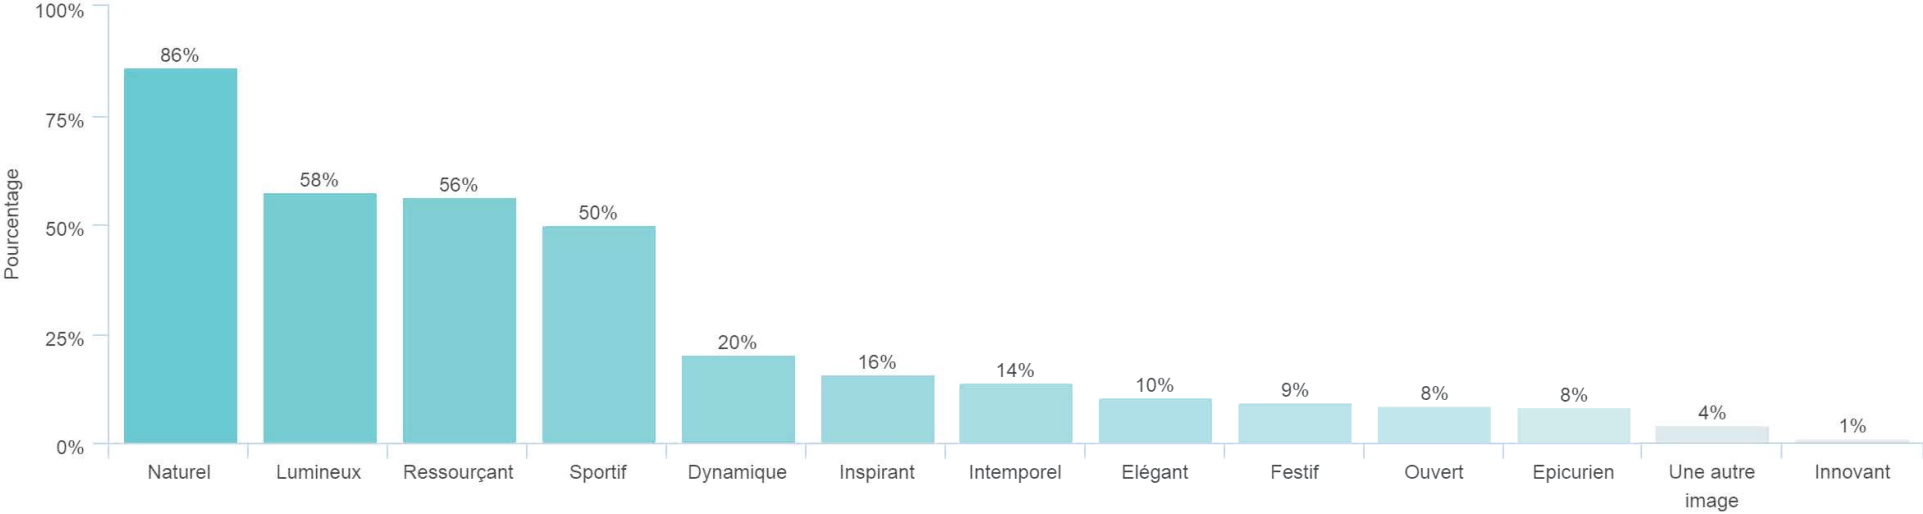

Parmi les propositions suivantes, quels sont les mots qui représentent le mieux le territoire Esterel Côte d'Azur pour vous ?

Réponses effectives : 318

Taux de réponse : 100%