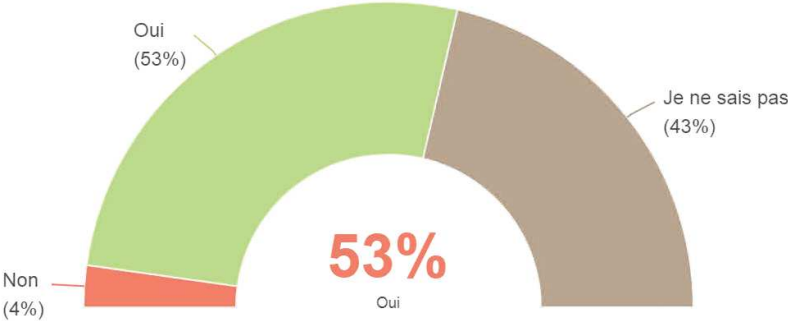

Seriez-vous prêt(e) à vous engager personnellement et à engager votre entreprise dans la démarche de marque et la stratégie d'attractivité ?

Réponses effectives : 316

Taux de réponse : 99%