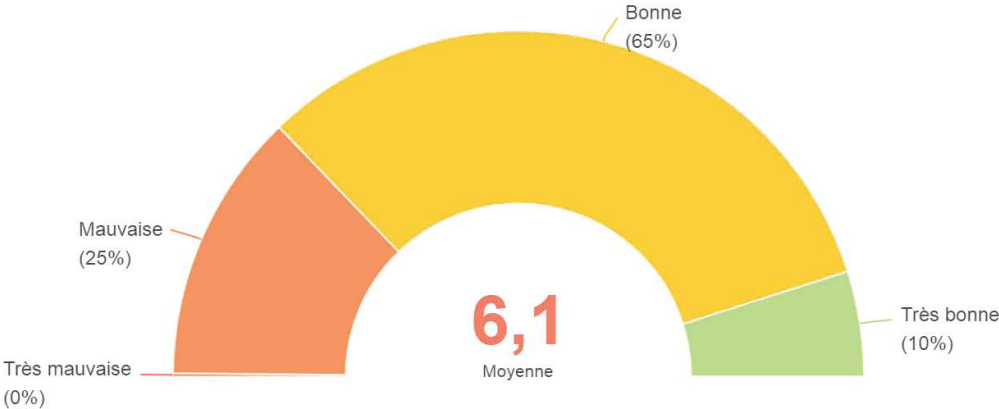

Selon vous, la qualité de l'accueil en Estérel Côte d'Azur est :

Réponses effectives : 316

Taux de réponse : 99%