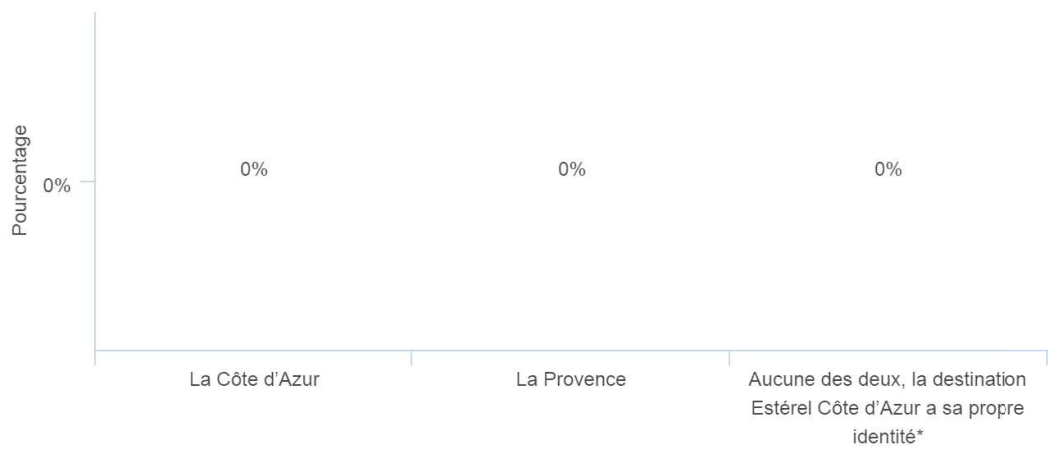

Parmi les 3 attributs suivants, quel est celui qui porte le plus l'image du territoire Estérel Côte d'Azur ?

Réponses effectives : 318

Taux de réponse : 100%

Parmi les 2 entités suivantes mondialement connues et promues par la Région, quelle est, selon vous, celle qui illustre le mieux le territoire Estérel Côte d'Azur ?

Réponses effectives : 316

Taux de réponse : 99%

Laquelle en 2 mots clés ?

Réponses effectives : 76

Taux de réponse : 90%

Pour vous Estérel Côte d'Azur est une destination qui a intérêt à rattacher son image et son identité à :

Réponses effectives : 0

Taux de réponse : 0%

Laquelle en deux mots ?

Réponses effectives : 0

Taux de réponse :

Parmi les caractéristiques suivantes de la Côte d'Azur, classez les 3 qui illustrent le mieux, selon vous, le territoire Estérel Côte d'Azur ?