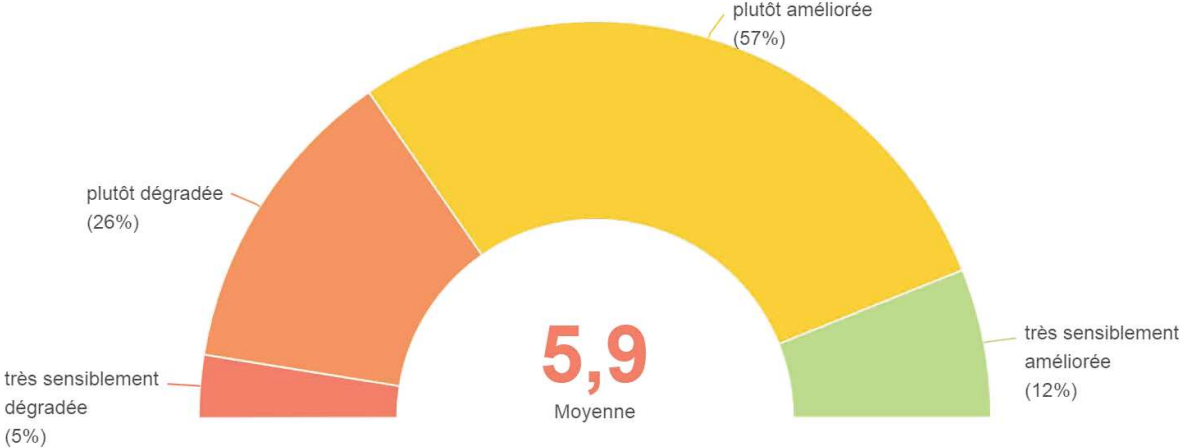

De manière globale et en dehors du contexte de crise sanitaire, diriez-vous que votre activité professionnelle s'est, au cours de ces 5 dernières années :

Réponses effectives : 313

Taux de réponse : 98%