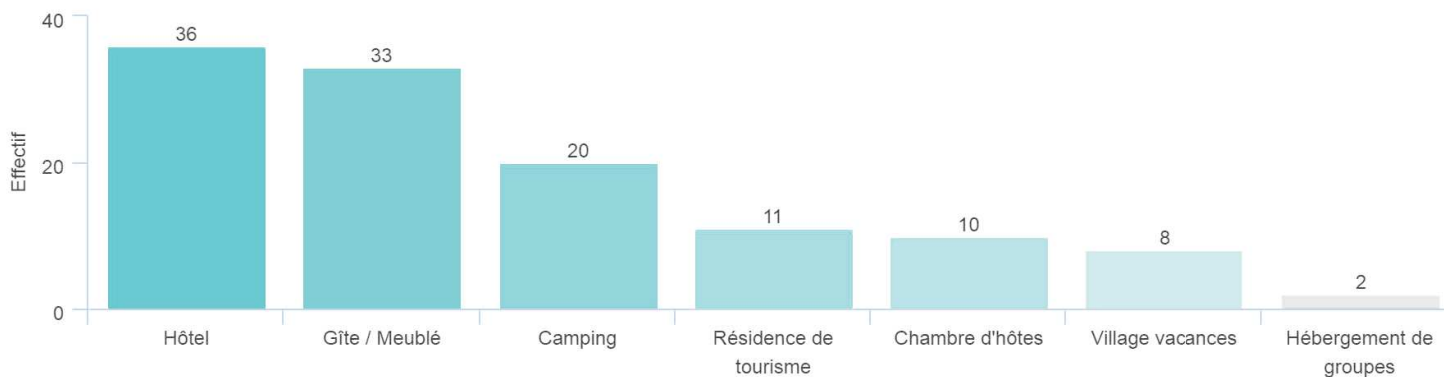

Si 'Autre' précisez :

Réponses effectives : 56

Taux de réponse : 100%

Votre type d'hébergement :

Réponses effectives : 120

Taux de réponse : 100%

Votre milieu d'activité :

Réponses effectives : 319 Taux de réponse : 100%

Taille de la commune de votre lieu d'activité :

Réponses effectives : 319 Taux de réponse : 100%

Part des clientèles étrangères dans votre chiffre d'affaires :

Réponses effectives : 310

Taux de réponse : 97%

Vous exercez votre activité depuis :

Réponses effectives : 311

Taux de réponse : 97%