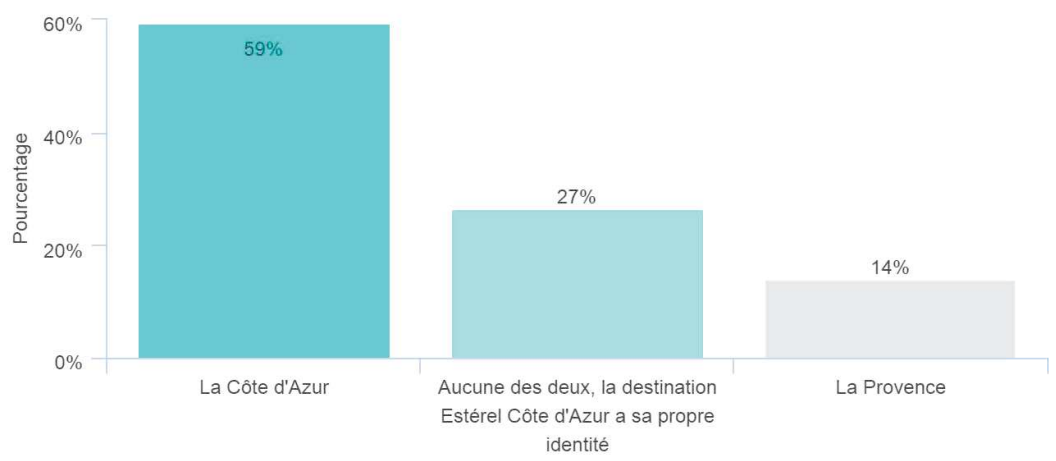

Réponses effectives : 317

Taux de réponse : 99%

Si non, qui sont les plus responsables de cette situation ?

Réponses effectives : 85

Taux de réponse : 99%

Si non, qui sont les plus responsables de cette situation ?

Réponses effectives : 85

Taux de réponse : 99%

	IMPORTANCE	% (RANG 1)	% (RANG 2)	% (RANG 3)
Les collectivités et les pouvoirs publics	1,4	34%	11%	13%
Les habitants	1,1	19%	21%	15%
Les touristes	1,0	19%	18%	11%
Les entreprises	0,9	12%	24%	5%
Les médias	0,8	16%	8%	13%
TOTAL		100%	100%	100%

Parmi les 3 attributs suivants, quel est celui qui porte le plus l'image du territoire Estérel Côte d'Azur ?

Réponses effectives : 318

Taux de réponse : 100%

Parmi les 2 entités suivantes mondialement connues et promues par la Région, quelle est, selon vous, celle qui illustre le mieux le territoire Estérel Côte d'Azur ?

Réponses effectives : 316

Taux de réponse : 99%

Laquelle en 2 mots clés ?

Réponses effectives : 76

Taux de réponse : 90%

Pour vous Estérel Côte d'Azur est une destination qui a intérêt à rattacher son image et son identité à :