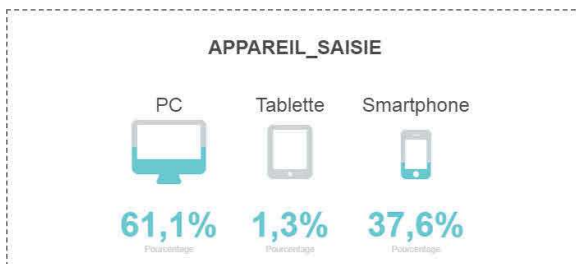

Enquête Estérel Côte d'Azur

Tableau de bord de suivi des réponses

Profil

Réponses effectives : 319

APPAREIL_SAISIE

Vous êtes :

Réponses effectives : 319

Profil

Réponses effectives : 319

DATE_SAISIE

Réponses effectives : 319 Taux de réponse : 100,0%

Votre tranche d'âge :

Réponses effectives : 319

Comment qualifiez-vous votre attachement au territoire Estérel Côte d'Azur ?