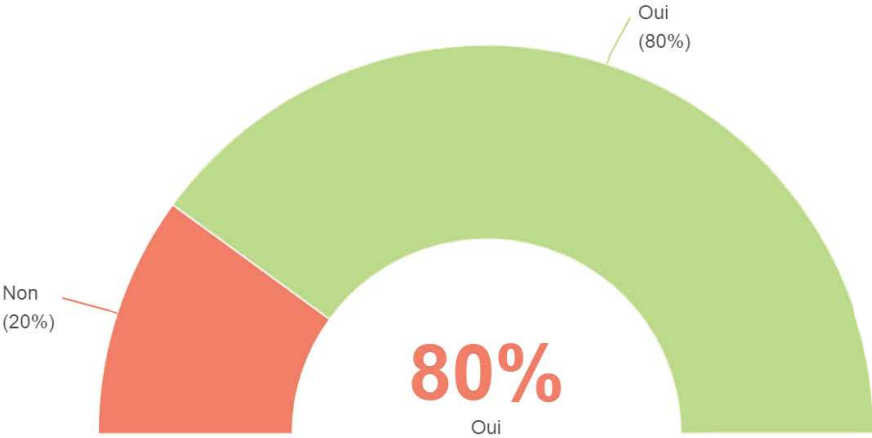

Réponses effectives : 319

DATE_SAISIE

Réponses effectives : 319 Taux de réponse : 100,0%

Votre tranche d'âge :

Réponses effectives : 319

Comment qualifiez-vous votre attachement au territoire Estérel Côte d'Azur ?

Réponses effectives : 302

Taux de réponse : 95%

Quelle note sur 10 donnez-vous à votre qualité de vie sur le territoire Estérel Côte d'Azur ?

Réponses effectives : 257

Taux de réponse : 81%

Avez-vous déjà entendu parler de la destination touristique « Estérel Côte d'Azur » ?

Réponses effectives : 314

Taux de réponse : 98%

Quels sont les éléments qui vous viennent à l'esprit quand vous pensez au territoire Estérel Côte d'Azur ?

Réponses effectives : 238

Taux de réponse : 75%

Parmi les propositions suivantes, quels sont les mots qui représentent le mieux le territoire Esterel Côte d'Azur pour vous ?