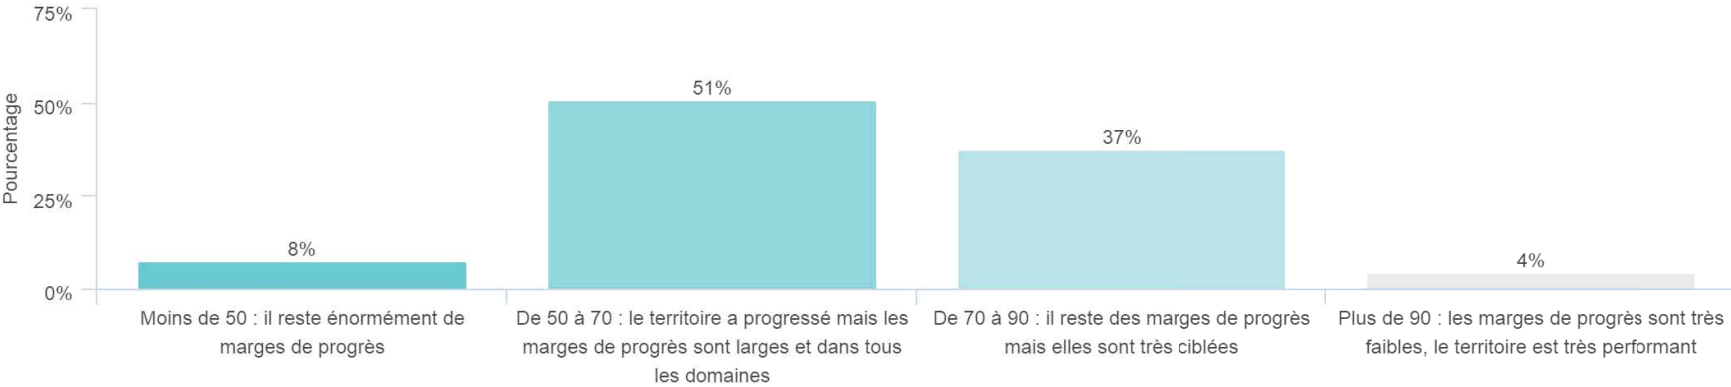

Réponses effectives : 287

Taux de réponse : 90%

A quelle destination faites-vous référence pour situer votre activité touristique ?

Réponses effectives : 318

Taux de réponse : 100%

Si 'Autre' précisez :

Réponses effectives : 5

Taux de réponse : 100%

Sur une échelle de 100, Comment situez-vous les performances touristiques de la destination Estérel Côte d'Azur ?

Réponses effectives : 316 Taux de réponse : 99%

Sur une échelle de 100, Comment situez-vous les performances touristiques de la destination Estérel Côte d'Azur ?

Réponses effectives : 316 Taux de réponse : 99%

De manière globale et en dehors du contexte de crise sanitaire, diriez-vous que votre activité professionnelle s'est, au cours de ces 5 dernières années :