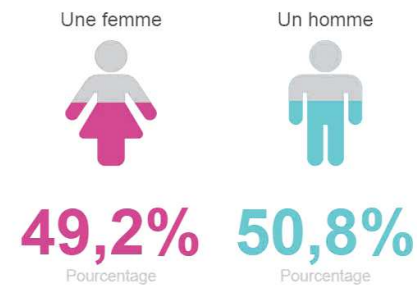

Enquête Estérel Côte d'Azur

Tableau de bord de suivi des réponses

Profil

Réponses effectives : 319

APPAREIL_SAISIE

Vous êtes :

Réponses effectives : 319

Profil

Réponses effectives : 319

DATE_SAISIE

Réponses effectives : 319 Taux de réponse : 100,0%

Votre tranche d'âge :

Réponses effectives : 319

Comment qualifiez-vous votre attachement au territoire Estérel Côte d'Azur ?