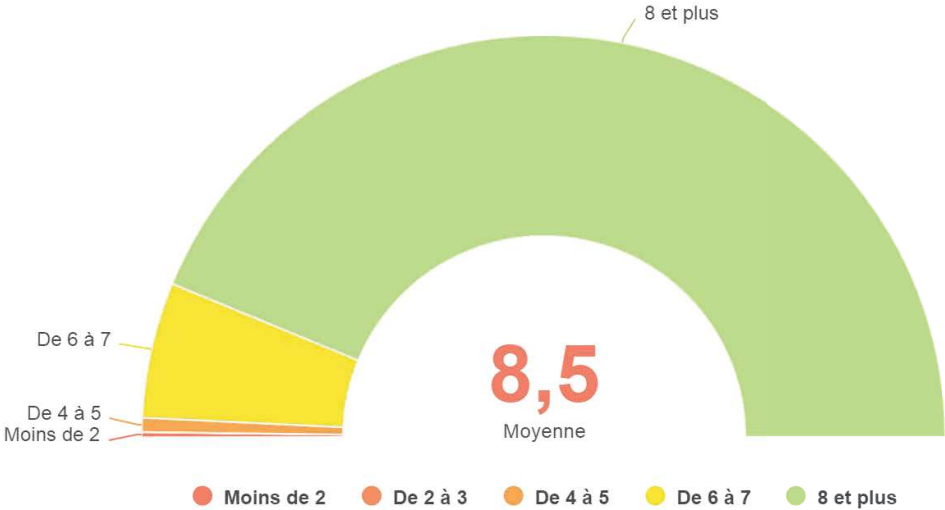

Réponses effectives : 319

DATE_SAISIE

Réponses effectives : 319 Taux de réponse : 100,0%

Votre tranche d'âge :

Réponses effectives : 319

Comment qualifiez-vous votre attachement au territoire Estérel Côte d'Azur ?

Réponses effectives : 302

Taux de réponse : 95%

Quelle note sur 10 donnez-vous à votre qualité de vie sur le territoire Estérel Côte d'Azur ?

Réponses effectives : 257

Taux de réponse : 81%

Avez-vous déjà entendu parler de la destination touristique « Estérel Côte d'Azur » ?

Réponses effectives : 314

Taux de réponse : 98%

Quels sont les éléments qui vous viennent à l'esprit quand vous pensez au territoire Estérel Côte d'Azur ?

Réponses effectives : 238

Taux de réponse : 75%

Parmi les propositions suivantes, quels sont les mots qui représentent le mieux le territoire Esterel Côte d'Azur pour vous ?

Réponses effectives : 318

Taux de réponse : 100%

(précisez laquelle en 1 mot)

Réponses effectives : 13

Taux de réponse : 100%

Quels sont, pour vous, les éléments qui contribuent le plus à l'image positive du territoire Estérel Côte d'Azur ?