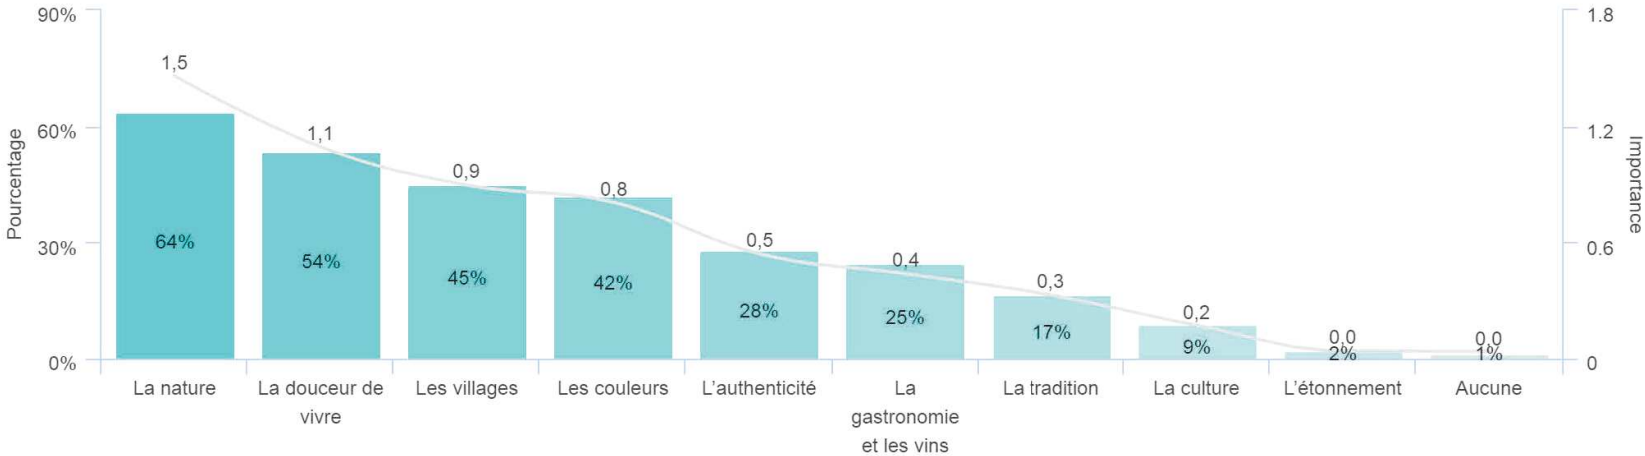

Parmi les caractéristiques suivantes de la Provence, classez les 3 qui illustrent le mieux, selon vous, le territoire Estérel Côte d'Azur ?

Réponses effectives : 319

Taux de réponse : 100%

Parmi les caractéristiques suivantes de la Provence, classez les 3 qui illustrent le mieux, selon vous, le territoire Estérel Côte d'Azur ?

Réponses effectives : 319

Taux de réponse : 100%

	IMPORTANCE	% (RANG 1)	% (RANG 2)	% (RANG 3)
La nature	1,5	32%	19%	13%
La douceur de vivre	1,1	18%	20%	16%
Les villages	0,9	17%	12%	17%
Les couleurs	0,8	11%	16%	14%
L'authenticité	0,5	8%	10%	10%
La gastronomie et les vins	0,4	4%	10%	10%
La tradition	0,3	6%	4%	6%