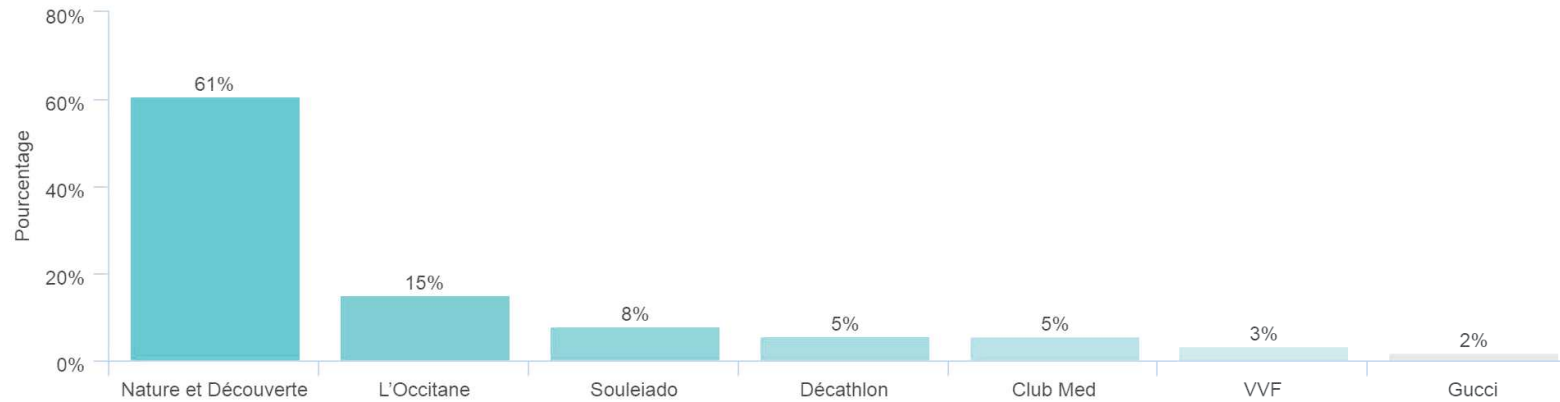

Vous avez choisi le magazine "--". Pouvez-vous nous dire pourquoi en deux mots clés ?

Réponses effectives : 274

Taux de réponse : 86%

Si le territoire Estérel Côte d'Azur était une marque, il serait...

Réponses effectives : 310

Taux de réponse : 97%

Vous avez choisi la marque "--". Pouvez-vous nous dire pourquoi, en deux mots clés ?

Réponses effectives : 262

Taux de réponse : 82%

Pensez-vous que l'image de marque du territoire Estérel Côte d'Azur (ce qu'on en dit à l'extérieur) s'est améliorée ces dernières années ?

Réponses effectives : 317

Taux de réponse : 99%

Si non, qui sont les plus responsables de cette situation ?

Réponses effectives : 85

Taux de réponse : 99%

Si non, qui sont les plus responsables de cette situation ?