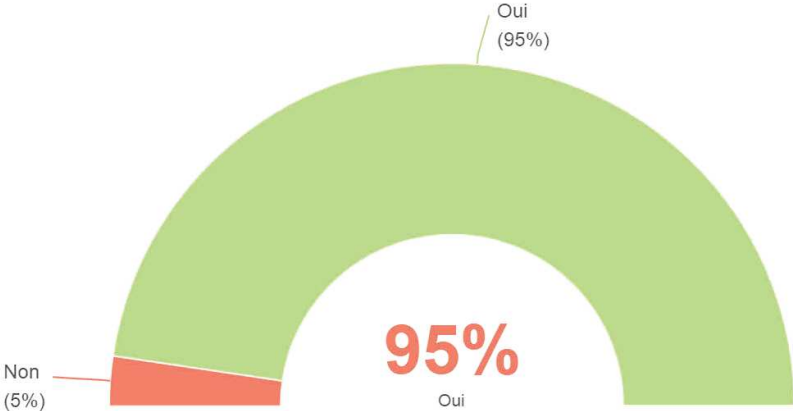

Réponses effectives : 302

Taux de réponse : 95%

	IMPORTANCE	% (RANG 1)	% (RANG 2)	% (RANG 3)
Roc d'Azur	3,1	63%	15%	5%
Route du Mimosa	1,3	14%	15%	15%
Festival le Mas des Escaravatiers	1,0	8%	16%	10%
Festival des Jazz	1,0	8%	14%	10%
Les Nuits Auréliennes	0,8	3%	9%	15%
Festival de l'air	0,5	2%	8%	7%
Mondial de Pétanque	0,4	1%	6%	6%
Summer Vibes Festival	0,3	1%	3%	6%
Hell'sWeek	0,2	1%	2%	3%

D'une manière générale diriez-vous que la destination Estérel Côte d'Azur est attractive ?

Réponses effectives : 319

Taux de réponse : 100%

Selon vous, la qualité de l'accueil en Estérel Côte d'Azur est :