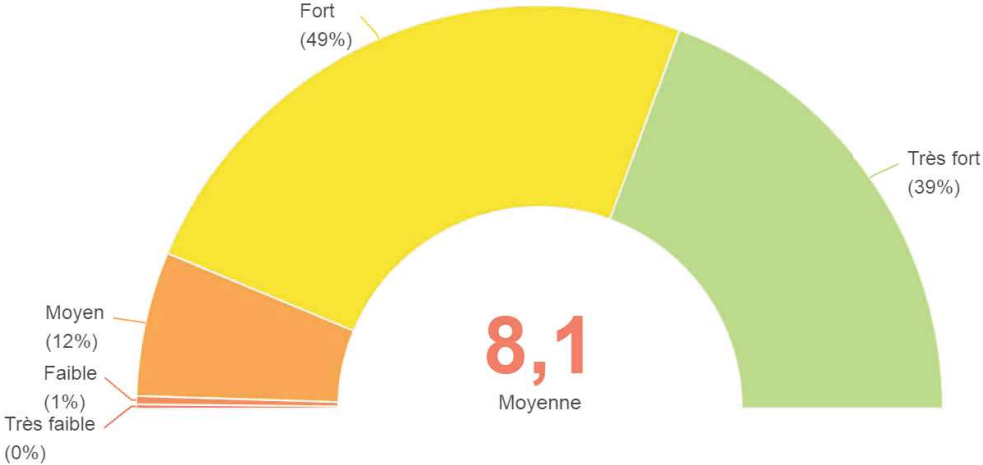

Réponses effectives : 319

DATE_SAISIE

Réponses effectives : 319 Taux de réponse : 100,0%

Votre tranche d'âge :

Réponses effectives : 319

Comment qualifiez-vous votre attachement au territoire Estérel Côte d'Azur ?

Réponses effectives : 302

Taux de réponse : 95%

Quelle note sur 10 donnez-vous à votre qualité de vie sur le territoire Estérel Côte d'Azur ?

Réponses effectives : 257

Taux de réponse : 81%

Avez-vous déjà entendu parler de la destination touristique « Estérel Côte d'Azur » ?