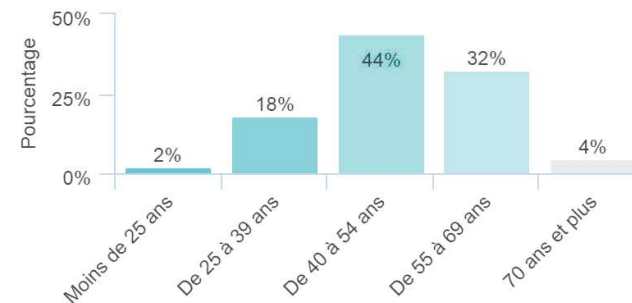

Réponses effectives : 319

DATE_SAISIE

Réponses effectives : 319 Taux de réponse : 100,0%

Votre tranche d'âge :

Réponses effectives : 319

Comment qualifiez-vous votre attachement au territoire Estérel Côte d'Azur ?

Réponses effectives : 302

Taux de réponse : 95%

Quelle note sur 10 donnez-vous à votre qualité de vie sur le territoire Estérel Côte d'Azur ?

Réponses effectives : 257

Taux de réponse : 81%

Avez-vous déjà entendu parler de la destination touristique « Estérel Côte d'Azur » ?

Réponses effectives : 314

Taux de réponse : 98%

Quels sont les éléments qui vous viennent à l'esprit quand vous pensez au territoire Estérel Côte d'Azur ?

Réponses effectives : 238

Taux de réponse : 75%

Parmi les propositions suivantes, quels sont les mots qui représentent le mieux le territoire Esterel Côte d'Azur pour vous ?