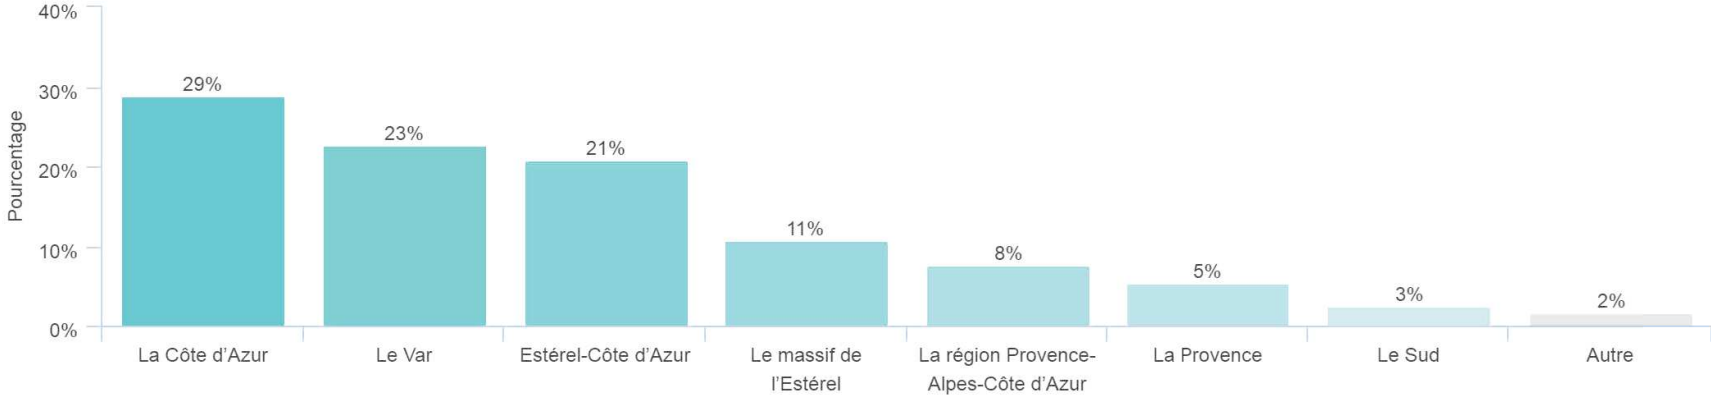

Réponses effectives : 287

Taux de réponse : 90%

A quelle destination faites-vous référence pour situer votre activité touristique ?

Réponses effectives : 318

Taux de réponse : 100%

Si 'Autre' précisez :

Réponses effectives : 5

Taux de réponse : 100%

Sur une échelle de 100, Comment situez-vous les performances touristiques de la destination Estérel Côte d'Azur ?

Réponses effectives : 316 Taux de réponse : 99%

Sur une échelle de 100, Comment situez-vous les performances touristiques de la destination Estérel Côte d'Azur ?

Réponses effectives : 316 Taux de réponse : 99%

De manière globale et en dehors du contexte de crise sanitaire, diriez-vous que votre activité professionnelle s'est, au cours de ces 5 dernières années :