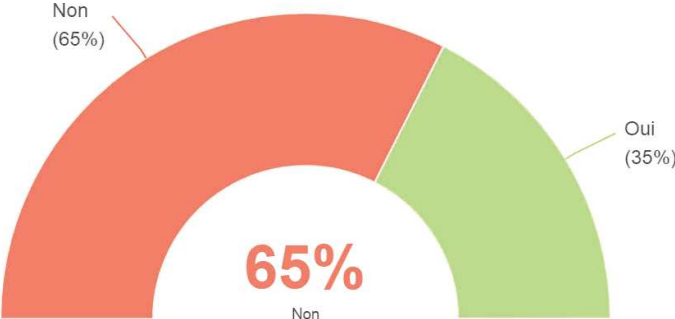

D'une manière générale diriez-vous que la destination Estérel Côte d'Azur est attractive ?

Réponses effectives : 319

Taux de réponse : 100%

Selon vous, la qualité de l'accueil en Estérel Côte d'Azur est :

Réponses effectives : 316

Taux de réponse : 99%

Etes-vous originaire du territoire Estérel Côte d'Azur ?

Réponses effectives : 317

Taux de réponse : 99%

Vous habitez dans le territoire Estérel Côte d'Azur :

Réponses effectives : 287

Taux de réponse : 90%

A quelle destination faites-vous référence pour situer votre activité touristique ?

Réponses effectives : 318

Taux de réponse : 100%

Si 'Autre' précisez :

Réponses effectives : 5