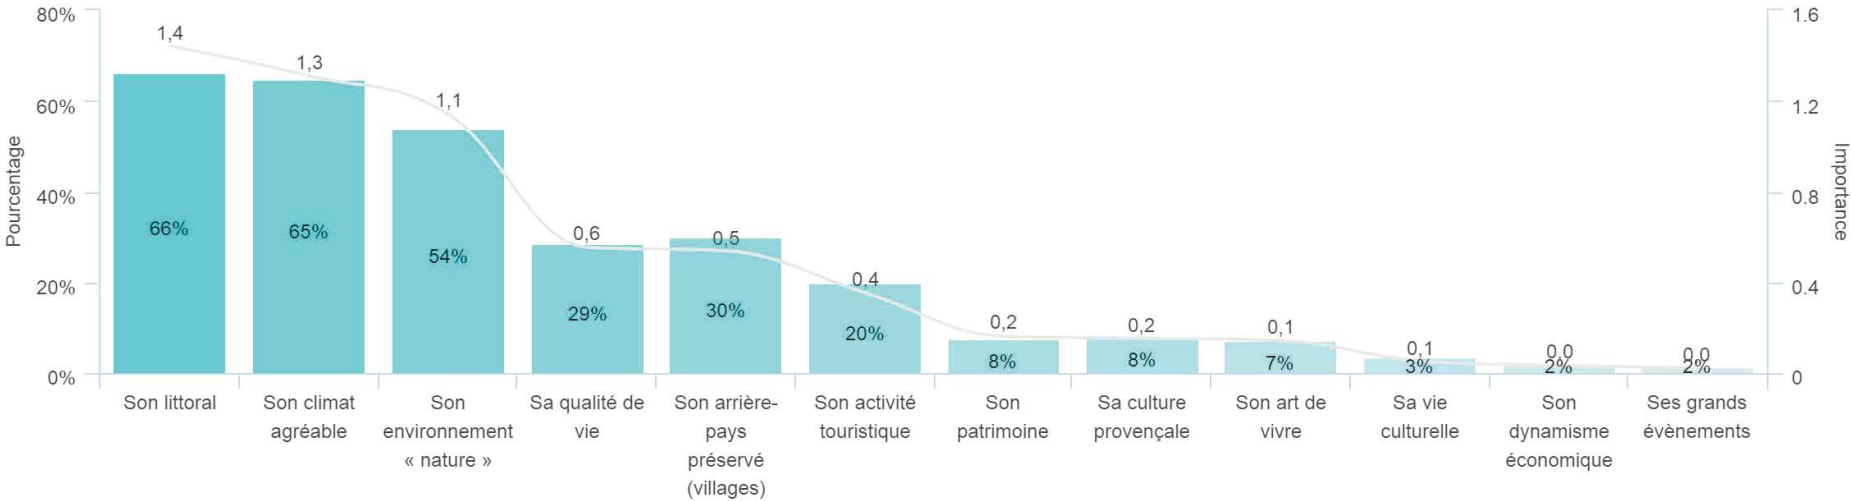

Quels sont, pour vous, les éléments qui contribuent le plus à l'image positive du territoire Estérel Côte d'Azur ?

Réponses effectives : 319

Taux de réponse : 100%

Quels sont, pour vous, les éléments qui contribuent le plus à l'image positive du territoire Estérel Côte d'Azur ?

Réponses effectives : 319

Taux de réponse : 100%

	IMPORTANCE	% (RANG 1)	% (RANG 2)	% (RANG 3)
Son littoral	1,4	27%	25%	15%
Son climat agréable	1,3	24%	18%	23%
Son environnement « nature »	1,1	21%	18%	15%
Sa qualité de vie	0,6	8%	11%	9%
Son arrière-pays préservé (villages)	0,5	8%	9%	14%
Son activité touristique	0,4	5%	6%	9%
Son patrimoine	0,2	3%	3%	2%