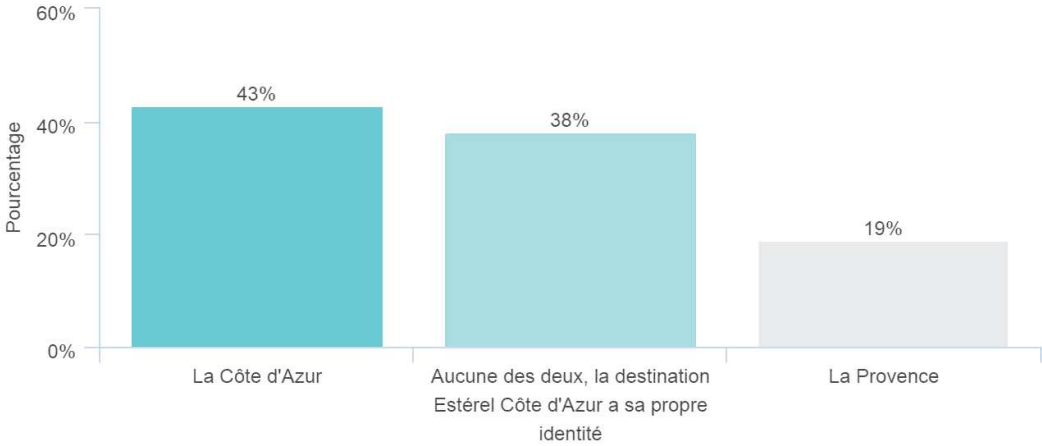

Réponses effectives : 17

Taux de réponse : 94%

	IMPORTANCE	% (RANG 1)	% (RANG 2)	% (RANG 3)
Les collectivités et les pouvoirs publics	1,7	35%	24%	18%
Les entreprises	1,2	29%	18%	0%
Les habitants	1,0	18%	18%	12%
Les touristes	0,8	12%	18%	12%
Les médias	0,3	6%	0%	12%
TOTAL		100%	100%	100%

Parmi les 3 attributs suivants, quel est celui qui porte le plus l'image du territoire Estérel Côte d'Azur ?

Réponses effectives : 63

Taux de réponse : 100%

Parmi les 2 entités suivantes mondialement connues et promues par la Région, quelle est, selon vous, celle qui illustre le mieux le territoire Estérel Côte d'Azur ?

Réponses effectives : 63

Taux de réponse : 100%

Pour vous Estérel Côte d'Azur est une destination qui a intérêt à rattacher son image et son identité à :

Réponses effectives : 0

Taux de réponse : 0%

Laquelle en 2 mots clés ?

Réponses effectives : 23

Taux de réponse : 96%

Laquelle en deux mots ?

Réponses effectives : 0

Taux de réponse :

Parmi les caractéristiques suivantes de la Côte d'Azur, classez les 3 qui illustrent le mieux, selon vous, le territoire Estérel Côte d'Azur ?