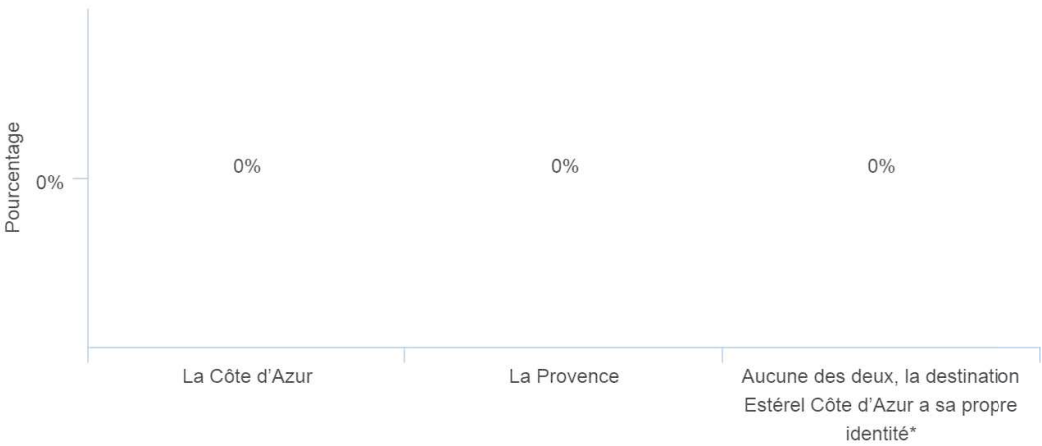

Parmi les 3 attributs suivants, quel est celui qui porte le plus l'image du territoire Estérel Côte d'Azur ?

Réponses effectives : 63

Taux de réponse : 100%

Parmi les 2 entités suivantes mondialement connues et promues par la Région, quelle est, selon vous, celle qui illustre le mieux le territoire Estérel Côte d'Azur ?

Réponses effectives : 63

Taux de réponse : 100%

Pour vous Estérel Côte d'Azur est une destination qui a intérêt à rattacher son image et son identité à :

Réponses effectives : 0

Taux de réponse : 0%

Laquelle en 2 mots clés ?

Réponses effectives : 23

Taux de réponse : 96%

Laquelle en deux mots ?

Réponses effectives : 0

Taux de réponse :

Parmi les caractéristiques suivantes de la Côte d'Azur, classez les 3 qui illustrent le mieux, selon vous, le territoire Estérel Côte d'Azur ?