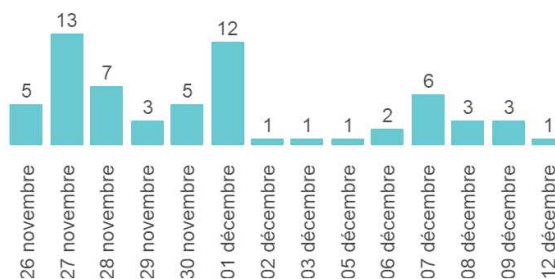

0

Effectif

0

Effectif

APPAREIL_SAISIE

Vous êtes :

Réponses effectives : 63

52,4%

Pourcentage

47,6%

Pourcentage

Profil

Réponses effectives : 63

Elu(e)
(100.0%)

DATE_SAISIE

Réponses effectives : 63

Taux de réponse : 100,0%

Votre tranche d'âge :

Réponses effectives : 63

Vous considérez que vous vivez plutôt...

Réponses effectives : 63

Taux de réponse : 100%

Si 'Autre' précisez :

Réponses effectives : 4