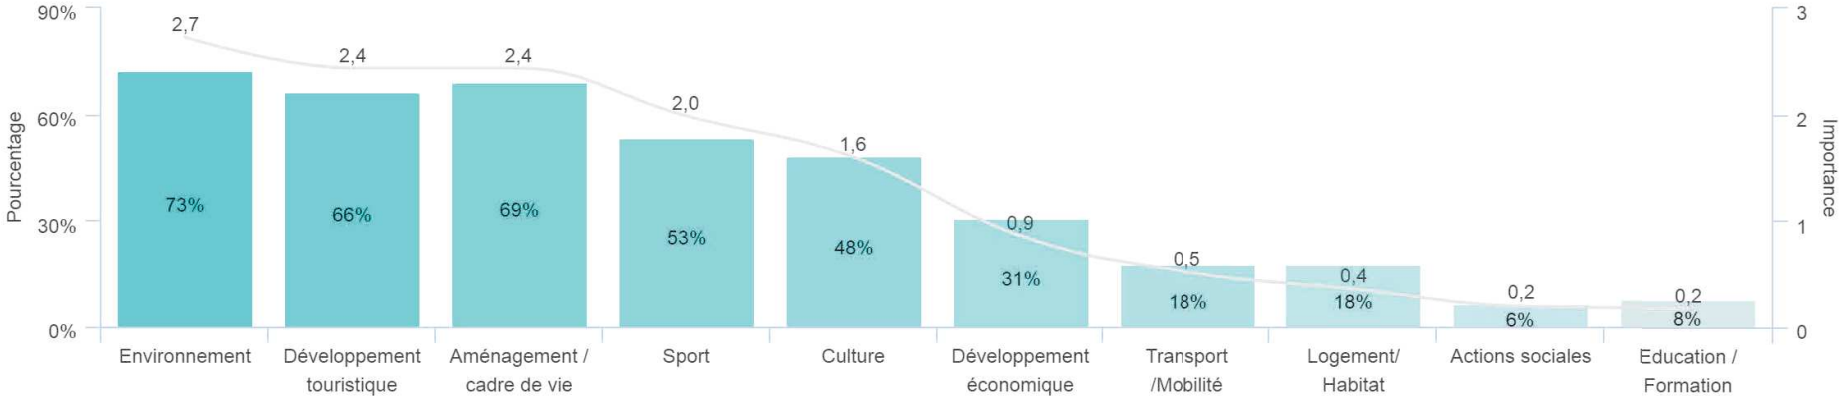

Taux de réponse : 98%

Etes-vous originaire du territoire Estérel Côte d'Azur ?

Réponses effectives : 61

Taux de réponse : 97%

Vous habitez dans le territoire Estérel Côte d'Azur :

Réponses effectives : 59

Taux de réponse : 94%

Pour vous quelles sont les politiques publiques qui contribuent le plus à l'attractivité du territoire Estérel Côte d'Azur ?

Réponses effectives : 62

Taux de réponse : 98%

Pour vous quelles sont les politiques publiques qui contribuent le plus à l'attractivité du territoire Estérel Côte d'Azur ?

Réponses effectives : 62

Taux de réponse : 98%

	IMPORTANT	% (RANG 1)	% (RANG 2)	% (RANG 3)
Environnement	2,7	29%	16%	16%
Développement touristique	2,4	19%	15%	26%
Aménagement / cadre de vie	2,4	18%	21%	15%
Sport	2,0	19%	13%	13%
Culture	1,6	8%	18%	8%
Développement économique	0,9	3%	8%	3%
Transport / Mobilité	0,5	0%	3%	11%
Logement/ Habitat	0,4	2%	0%	2%
Actions sociales	0,2	2%	2%	0%