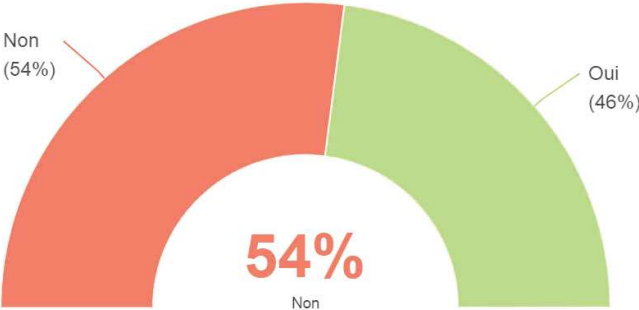

D'une manière générale diriez-vous que la destination Estérel Côte d'Azur est attractive ?

Réponses effectives : 61

Taux de réponse : 97%

Selon vous, la qualité de l'accueil en Estérel Côte d'Azur est :

Réponses effectives : 62

Taux de réponse : 98%

Etes-vous originaire du territoire Estérel Côte d'Azur ?

Réponses effectives : 61

Taux de réponse : 97%

Vous habitez dans le territoire Estérel Côte d'Azur :

Réponses effectives : 59

Taux de réponse : 94%