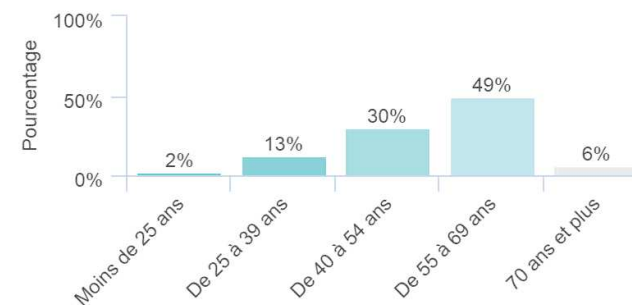

0

Effectif

0

Effectif

APPAREIL_SAISIE

Vous êtes :

Réponses effectives : 63

52,4%

Pourcentage

47,6%

Pourcentage

Profil

Réponses effectives : 63

Elu(e)
(100.0%)

DATE_SAISIE

Réponses effectives : 63

Taux de réponse : 100,0%

Votre tranche d'âge :

Réponses effectives : 63

Vous considérez que vous vivez plutôt...

Réponses effectives : 63

Taux de réponse : 100%

Si 'Autre' précisez :

Réponses effectives : 4