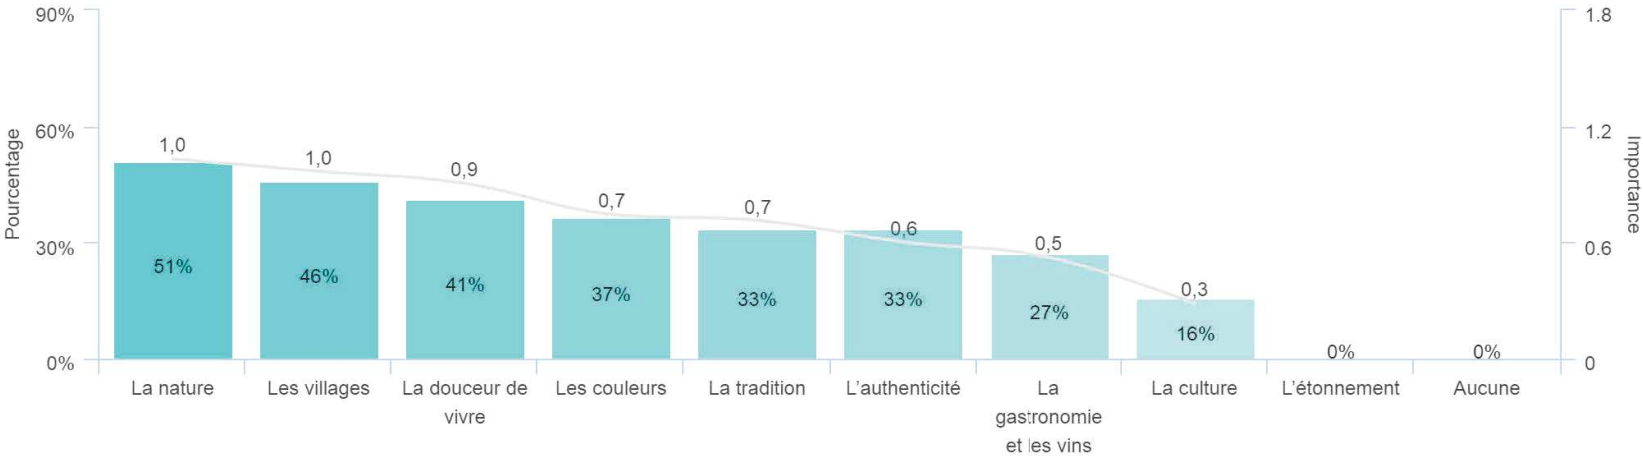

Parmi les caractéristiques suivantes de la Provence, classez les 3 qui illustrent le mieux, selon vous, le territoire Estérel Côte d'Azur ?

Réponses effectives : 63

Taux de réponse : 100%

Parmi les caractéristiques suivantes de la Provence, classez les 3 qui illustrent le mieux, selon vous, le territoire Estérel Côte d'Azur ?

Réponses effectives : 63

Taux de réponse : 100%

	IMPORTANCE	% (RANG 1)	% (RANG 2)	% (RANG 3)
La nature	1,0	17%	17%	16%
Les villages	1,0	19%	13%	14%
La douceur de vivre	0,9	16%	17%	8%
Les couleurs	0,7	13%	13%	11%
La tradition	0,7	16%	6%	11%
L'authenticité	0,6	6%	14%	13%
La gastronomie et les vins	0,5	8%	10%	10%