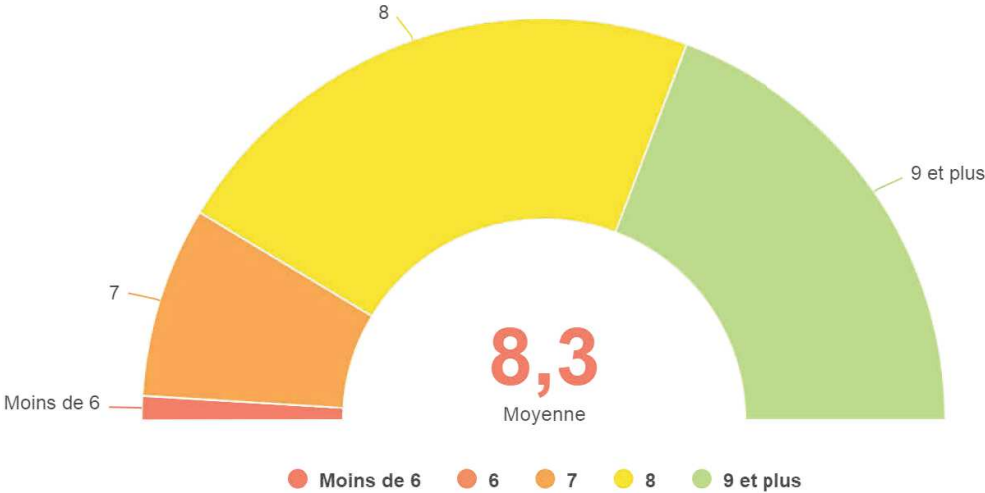

Taux de réponse : 100,0%

Votre tranche d'âge :

Réponses effectives : 63

Vous considérez que vous vivez plutôt...

Réponses effectives : 63

Taux de réponse : 100%

Si 'Autre' précisez :

Réponses effectives : 4

Taux de réponse : 100%

Comment qualifiez-vous votre attachement au territoire Estérel Côte d'Azur ?

Réponses effectives : 57

Taux de réponse : 90%

Quelle note sur 10 donnez-vous à votre qualité de vie sur le territoire Estérel Côte d'Azur ?

Réponses effectives : 52

Taux de réponse : 83%

Avez-vous déjà entendu parler de la destination touristique « Estérel Côte d'Azur » ?

Réponses effectives : 61

Taux de réponse : 97%

Parmi les propositions suivantes, quels sont les mots qui représentent le mieux le territoire Esterel Côte d'Azur pour vous ?

Réponses effectives : 62

Taux de réponse : 98%

(précisez laquelle en 1 mot)

Réponses effectives : 4

Taux de réponse : 100%

multiculturel
Authentique maritime

Quels sont, pour vous, les éléments qui contribuent le plus à l'image positive du territoire Estérel Côte d'Azur ?