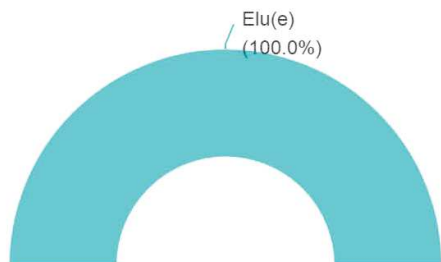

Pourcentage

47,6%

Pourcentage

Profil

Réponses effectives : 63

Elu(e)
(100.0%)

DATE_SAISIE

Réponses effectives : 63

Taux de réponse : 100,0%

Votre tranche d'âge :

Réponses effectives : 63

Vous considérez que vous vivez plutôt...

Réponses effectives : 63

Taux de réponse : 100%

Si 'Autre' précisez :

Réponses effectives : 4