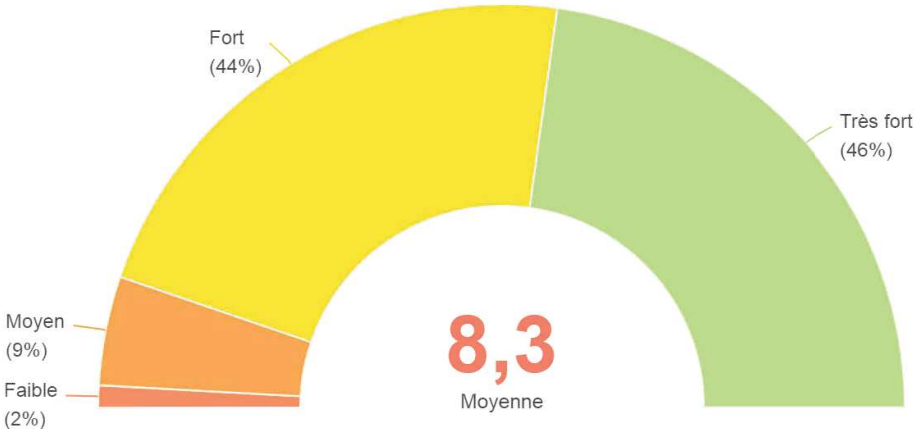

Comment qualifiez-vous votre attachement au territoire Estérel Côte d'Azur ?

Réponses effectives : 57

Taux de réponse : 90%