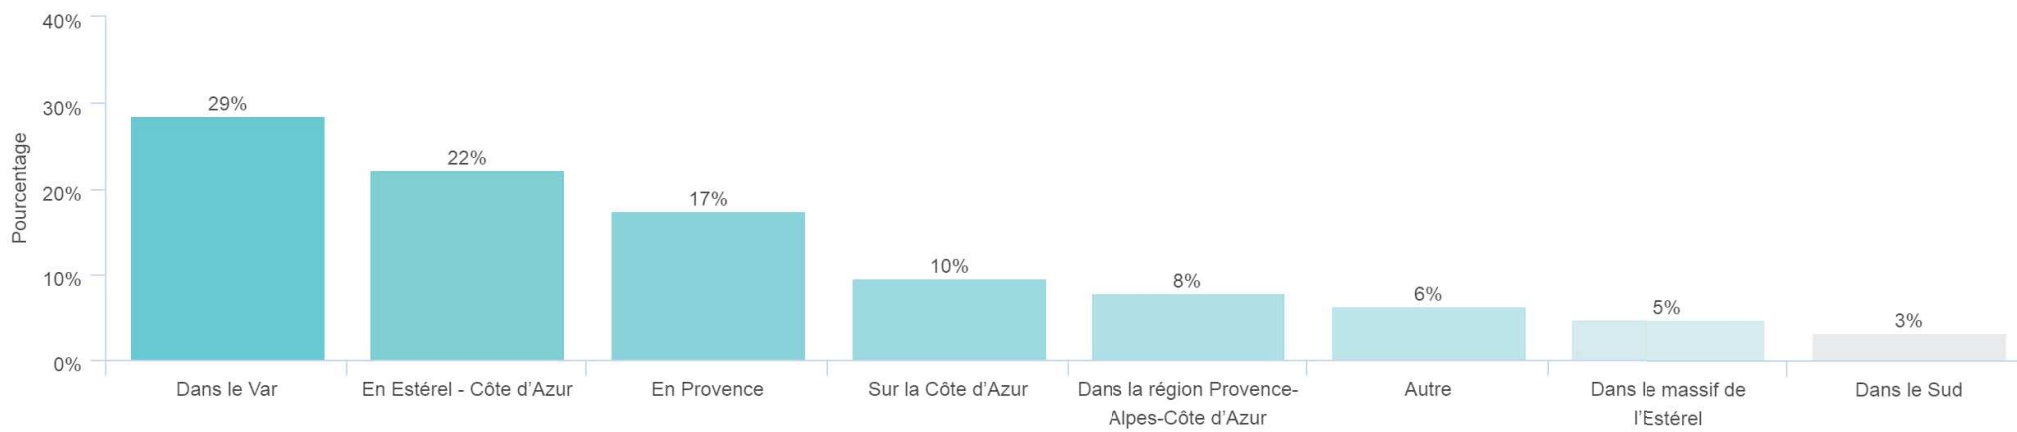

Pourcentage

47,6%

Pourcentage

Profil

Réponses effectives : 63

Elu(e)
(100.0%)

DATE_SAISIE

Réponses effectives : 63

Taux de réponse : 100,0%

Votre tranche d'âge :

Réponses effectives : 63

Vous considérez que vous vivez plutôt...

Réponses effectives : 63

Taux de réponse : 100%

Si 'Autre' précisez :

Réponses effectives : 4