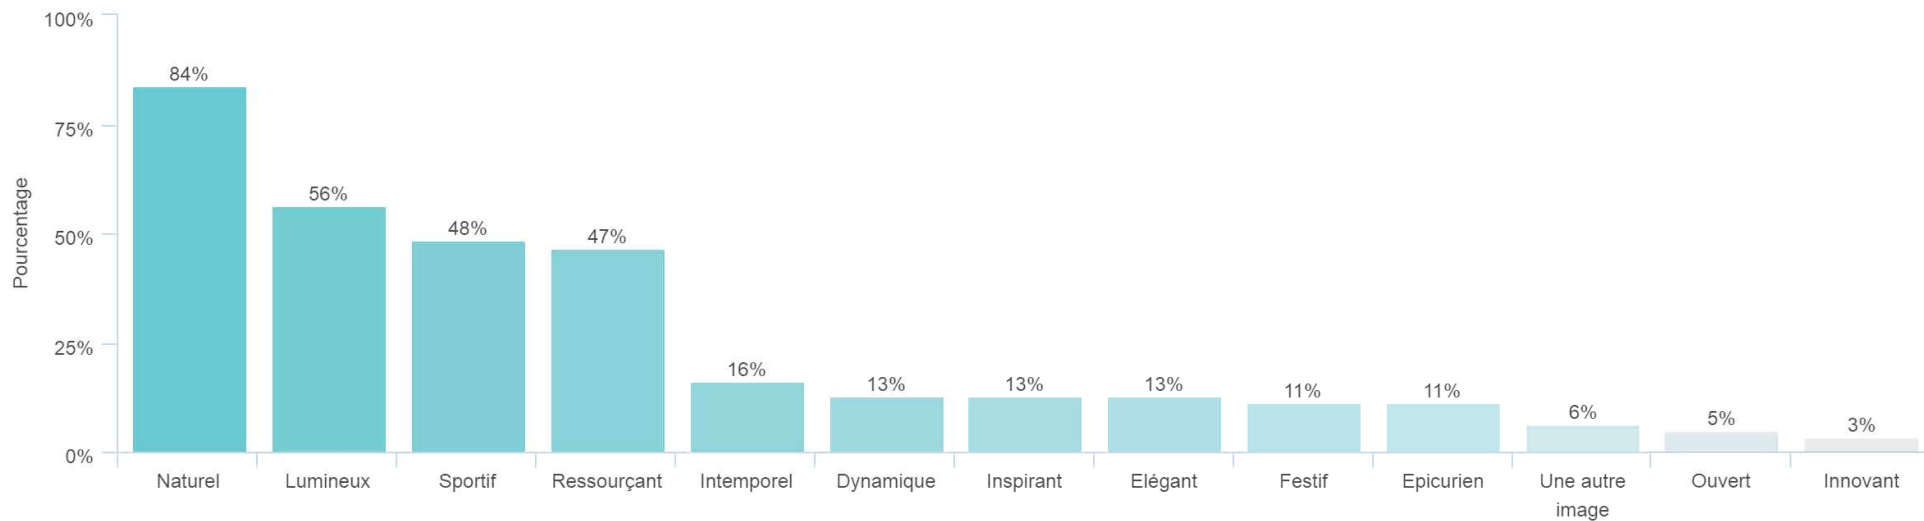

Réponses effectives : 52

Taux de réponse : 83%

Avez-vous déjà entendu parler de la destination touristique « Estérel Côte d'Azur » ?

Réponses effectives : 61

Taux de réponse : 97%

Parmi les propositions suivantes, quels sont les mots qui représentent le mieux le territoire Esterel Côte d'Azur pour vous ?

Réponses effectives : 62

Taux de réponse : 98%

(précisez laquelle en 1 mot)

Réponses effectives : 4

Taux de réponse : 100%

multiculturel
Authentique maritime

Quels sont, pour vous, les éléments qui contribuent le plus à l'image positive du territoire Estérel Côte d'Azur ?