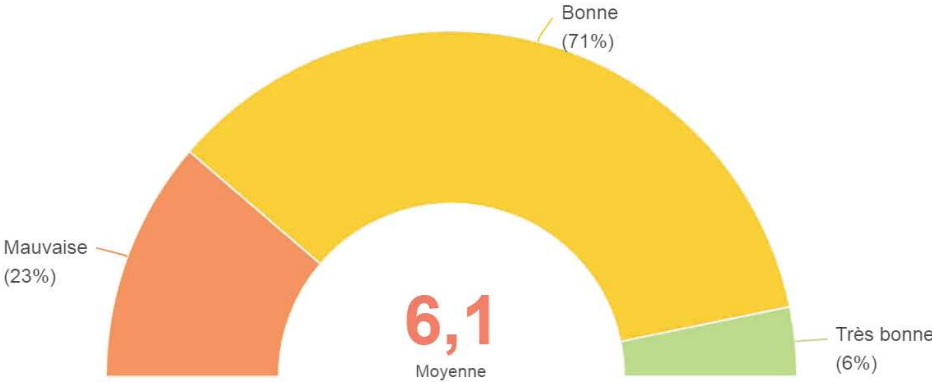

Selon vous, la qualité de l'accueil en Estérel Côte d'Azur est :

Réponses effectives : 62

Taux de réponse : 98%