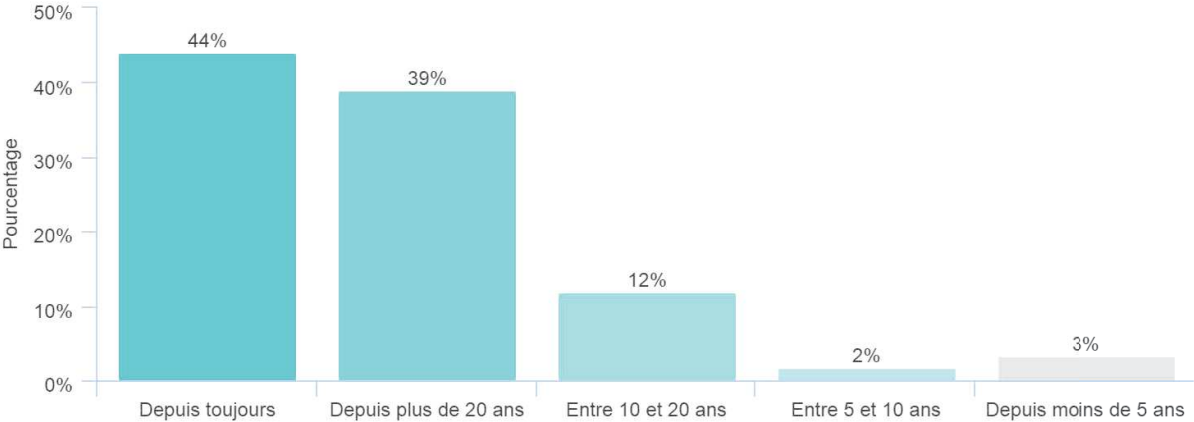

Taux de réponse : 98%

Etes-vous originaire du territoire Estérel Côte d'Azur ?

Réponses effectives : 61

Taux de réponse : 97%

Vous habitez dans le territoire Estérel Côte d'Azur :

Réponses effectives : 59

Taux de réponse : 94%