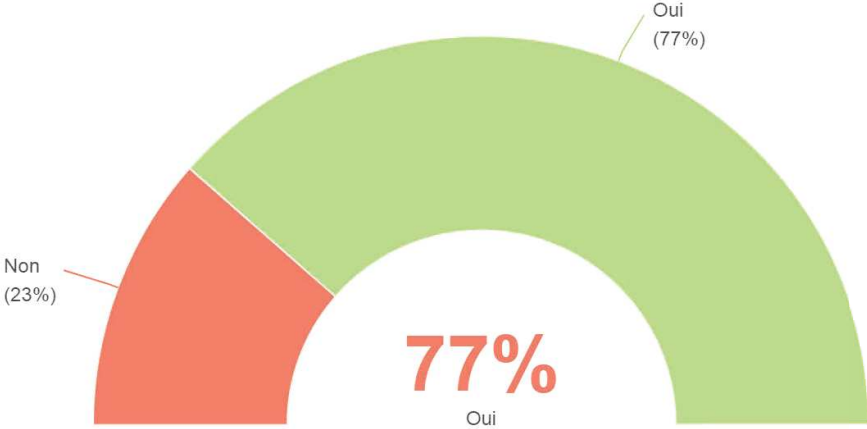

Taux de réponse : 100,0%

Votre tranche d'âge :

Réponses effectives : 63

Vous considérez que vous vivez plutôt...

Réponses effectives : 63

Taux de réponse : 100%

Si 'Autre' précisez :

Réponses effectives : 4

Réponses effectives : 52

Taux de réponse : 83%

Avez-vous déjà entendu parler de la destination touristique « Estérel Côte d'Azur » ?

Réponses effectives : 61

Taux de réponse : 97%

Parmi les propositions suivantes, quels sont les mots qui représentent le mieux le territoire Esterel Côte d'Azur pour vous ?

Réponses effectives : 62

Taux de réponse : 98%

(précisez laquelle en 1 mot)

Réponses effectives : 4

Taux de réponse : 100%

multiculturel
Authentique maritime

Quels sont, pour vous, les éléments qui contribuent le plus à l'image positive du territoire Estérel Côte d'Azur ?