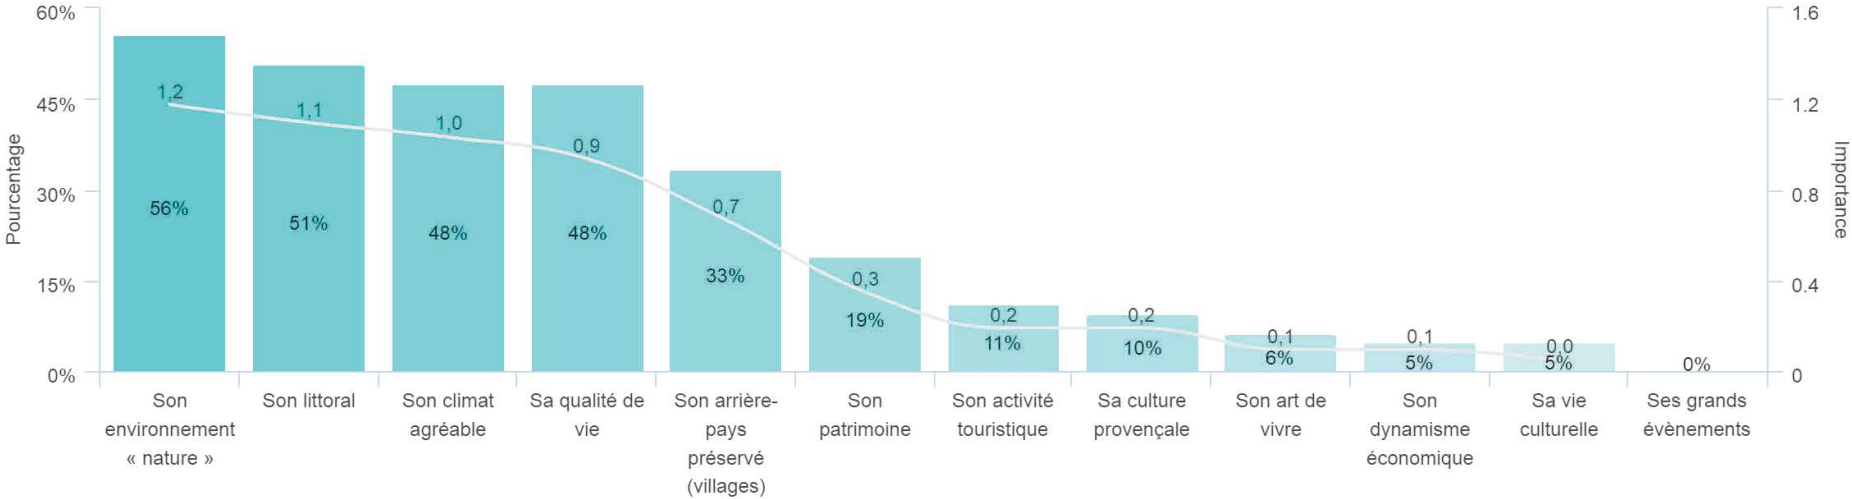

Quels sont, pour vous, les éléments qui contribuent le plus à l'image positive du territoire Estérel Côte d'Azur ?

Réponses effectives : 63

Taux de réponse : 100%

Quels sont, pour vous, les éléments qui contribuent le plus à l'image positive du territoire Estérel Côte d'Azur ?

Réponses effectives : 63

Taux de réponse : 100%

	IMPORTANCE	% (RANG 1)	% (RANG 2)	% (RANG 3)
Son environnement « nature »	1,2	19%	24%	13%
Son littoral	1,1	19%	21%	11%
Son climat agréable	1,0	22%	11%	14%
Sa qualité de vie	0,9	14%	17%	16%
Son arrière-pays préservé (villages)	0,7	13%	8%	13%
Son patrimoine	0,3	5%	6%	8%
Son activité touristique	0,2	3%	2%	6%