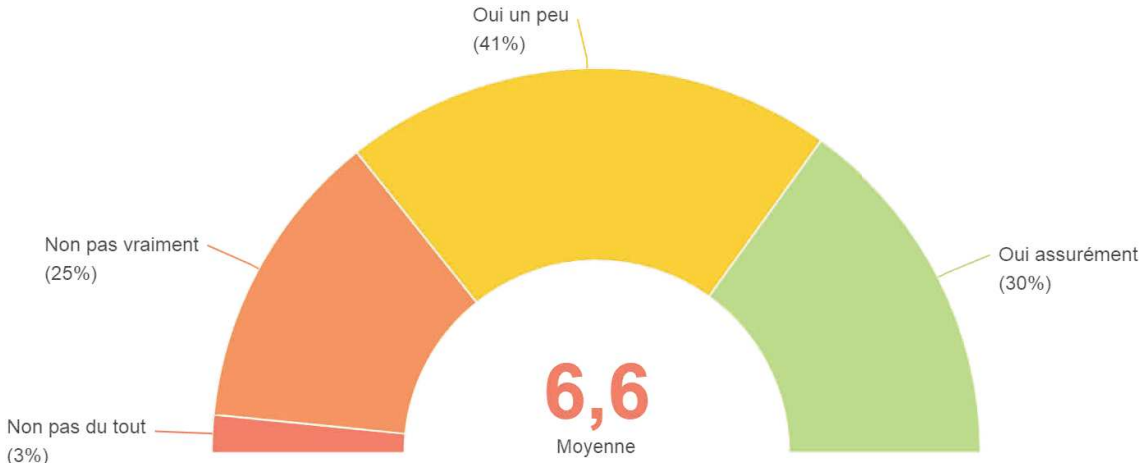

Selon vous, l'image du territoire Estérel Côte d'Azur est...

Réponses effectives : 62

Taux de réponse : 98%

Si le territoire Estérel Côte d'Azur était un magazine, il serait :

Réponses effectives : 63

Taux de réponse : 100%

Vous avez choisi le magazine "--". Pouvez-vous nous dire pourquoi en deux mots clés ?

Réponses effectives : 49

Taux de réponse : 78%

Pensez-vous que l'image de marque du territoire Estérel Côte d'Azur (ce qu'on en dit à l'extérieur) s'est améliorée ces dernières années ?

Réponses effectives : 63

Taux de réponse : 100%

Si non, qui sont les plus responsables de cette situation ?

Réponses effectives : 17

Taux de réponse : 94%

Si non, qui sont les plus responsables de cette situation ?