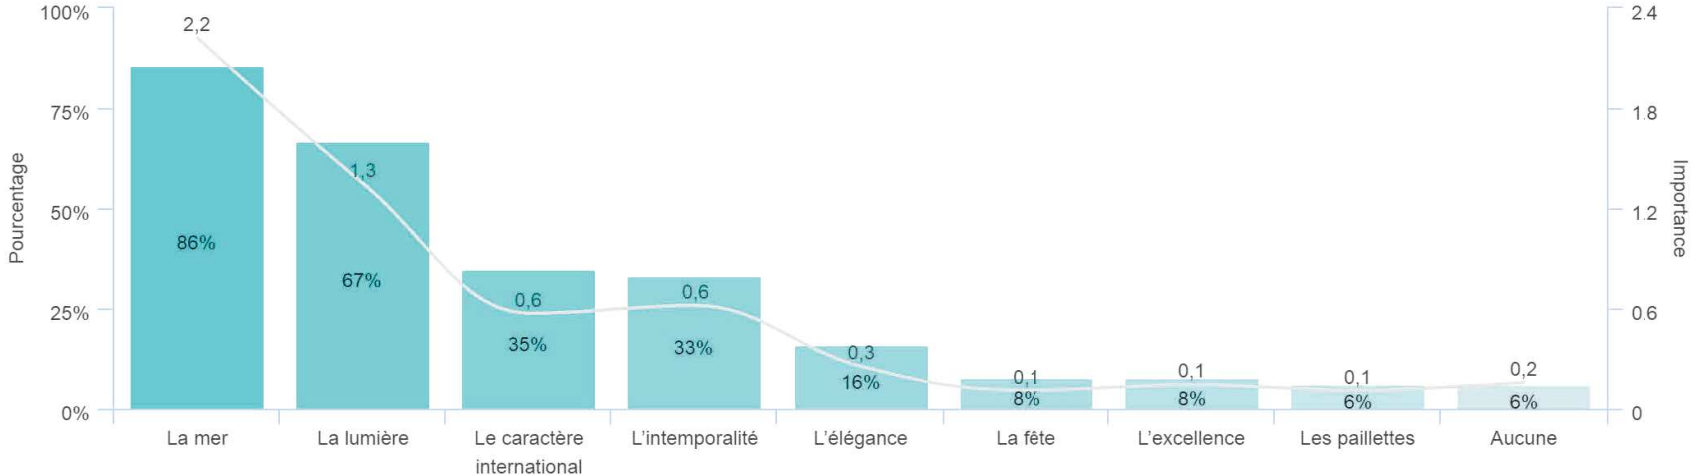

Réponses effectives : 23

Taux de réponse : 96%

Laquelle en deux mots ?

Réponses effectives : 0

Taux de réponse :

Parmi les caractéristiques suivantes de la Côte d'Azur, classez les 3 qui illustrent le mieux, selon vous, le territoire Estérel Côte d'Azur ?

Réponses effectives : 63

Taux de réponse : 100%

Parmi les caractéristiques suivantes de la Côte d'Azur, classez les 3 qui illustrent le mieux, selon vous, le territoire Estérel Côte d'Azur ?

Réponses effectives : 63

Taux de réponse : 100%

	IMPORTANCE	% (RANG 1)	% (RANG 2)	% (RANG 3)
La mer	2,2	56%	25%	5%
La lumière	1,3	17%	33%	16%
Le caractère international	0,6	8%	6%	21%
L'intemporalité	0,6	10%	10%	14%
L'élégance	0,3	2%	6%	8%
La fête	0,1	0%	3%	5%
L'excellence	0,1	2%	3%	3%
Les paillettes	0,1	0%	0%	0%
Aucune	0,2	0%	0%	0%