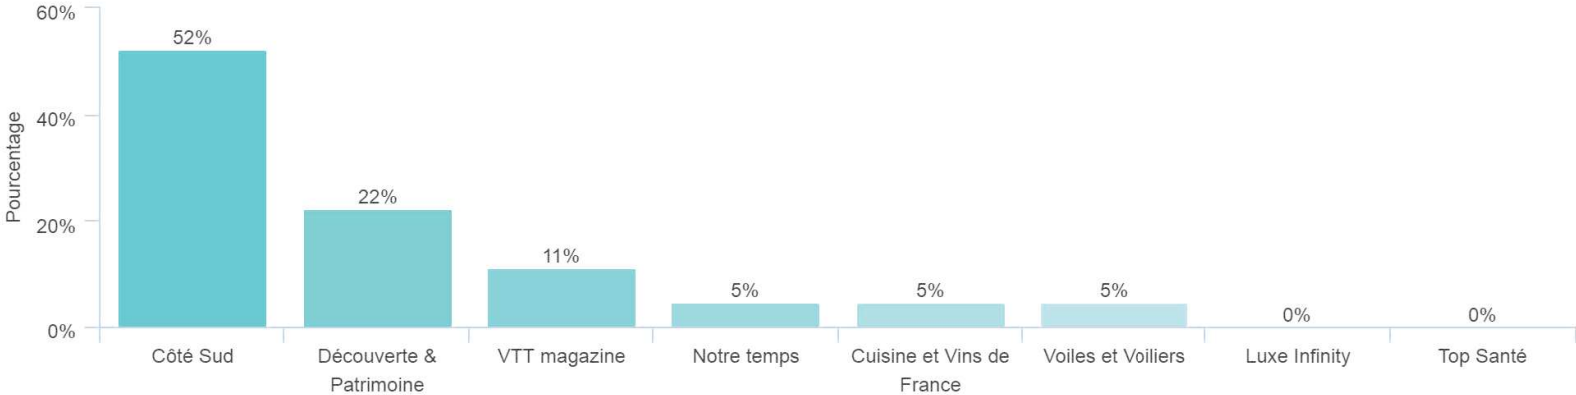

	IMPORTANCE	% (RANG 1)	% (RANG 2)	% (RANG 3)
Son environnement « nature »	1,2	19%	24%	13%
Son littoral	1,1	19%	21%	11%
Son climat agréable	1,0	22%	11%	14%
Sa qualité de vie	0,9	14%	17%	16%
Son arrière-pays préservé (villages)	0,7	13%	8%	13%
Son patrimoine	0,3	5%	6%	8%
Son activité touristique	0,2	3%	2%	6%

Selon vous, l'image du territoire Estérel Côte d'Azur est...

Réponses effectives : 62

Taux de réponse : 98%

Si le territoire Estérel Côte d'Azur était un magazine, il serait :

Réponses effectives : 63

Taux de réponse : 100%

Vous avez choisi le magazine "--". Pouvez-vous nous dire pourquoi en deux mots clés ?

Réponses effectives : 49

Taux de réponse : 78%

Pensez-vous que l'image de marque du territoire Estérel Côte d'Azur (ce qu'on en dit à l'extérieur) s'est améliorée ces dernières années ?

Réponses effectives : 63

Taux de réponse : 100%

Si non, qui sont les plus responsables de cette situation ?

Réponses effectives : 17

Taux de réponse : 94%

Si non, qui sont les plus responsables de cette situation ?