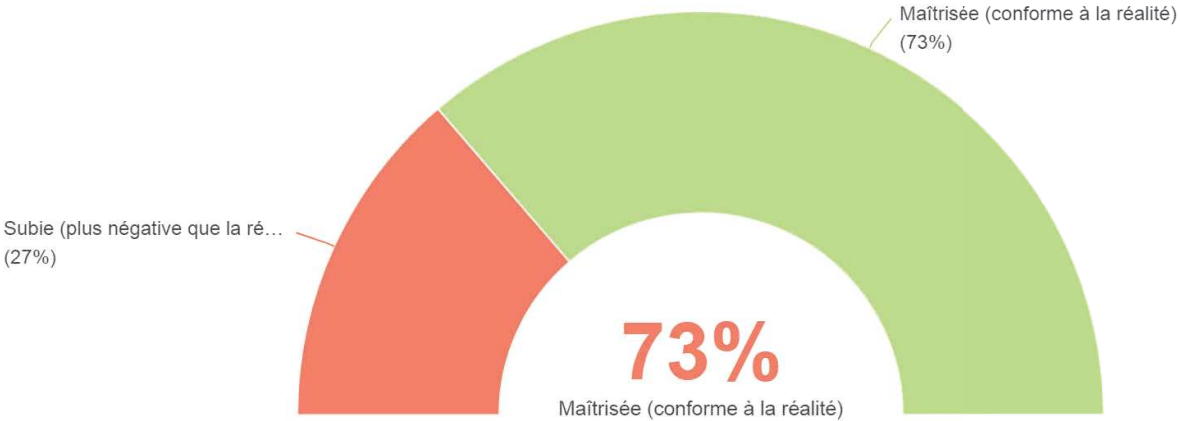

Selon vous, l'image du territoire Estérel Côte d'Azur est...

Réponses effectives : 62

Taux de réponse : 98%