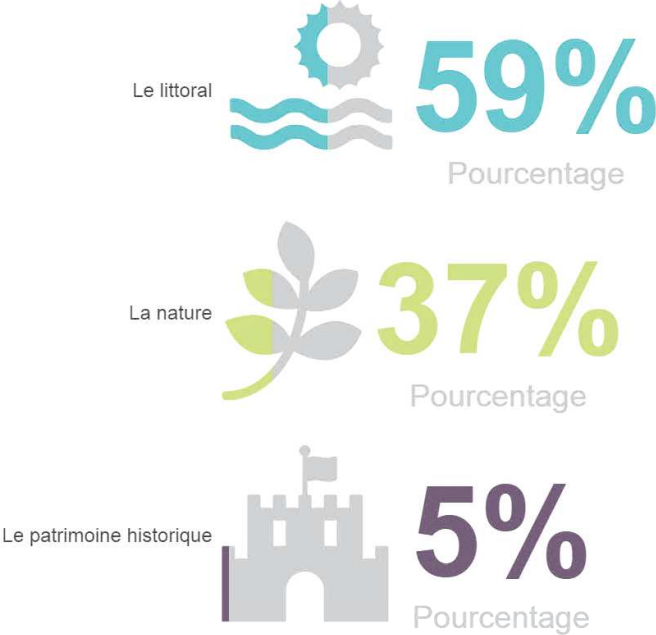

Vous avez choisi le magazine "--". Pouvez-vous nous dire pourquoi en deux mots clés ?

Réponses effectives : 49

Taux de réponse : 78%

Pensez-vous que l'image de marque du territoire Estérel Côte d'Azur (ce qu'on en dit à l'extérieur) s'est améliorée ces dernières années ?

Réponses effectives : 63

Taux de réponse : 100%

Si non, qui sont les plus responsables de cette situation ?

Réponses effectives : 17

Taux de réponse : 94%

Si non, qui sont les plus responsables de cette situation ?

Réponses effectives : 17

Taux de réponse : 94%

	IMPORTANCE	% (RANG 1)	% (RANG 2)	% (RANG 3)
Les collectivités et les pouvoirs publics	1,7	35%	24%	18%
Les entreprises	1,2	29%	18%	0%
Les habitants	1,0	18%	18%	12%
Les touristes	0,8	12%	18%	12%
Les médias	0,3	6%	0%	12%
TOTAL		100%	100%	100%

Parmi les 3 attributs suivants, quel est celui qui porte le plus l'image du territoire Estérel Côte d'Azur ?

Réponses effectives : 63

Taux de réponse : 100%

Parmi les 2 entités suivantes mondialement connues et promues par la Région, quelle est, selon vous, celle qui illustre le mieux le territoire Estérel Côte d'Azur ?