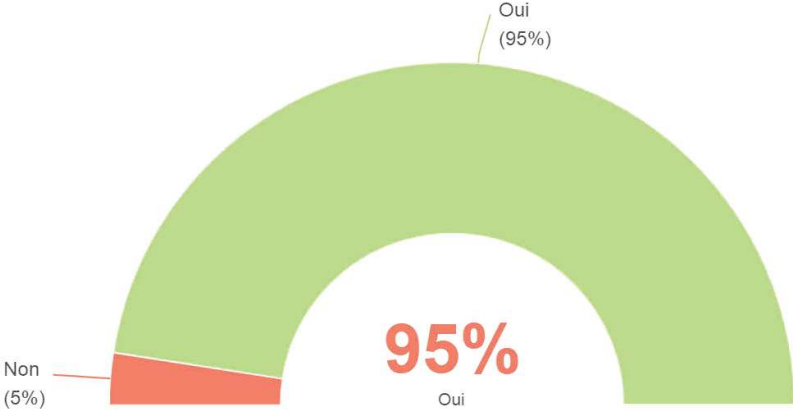

Réponses effectives : 62

Taux de réponse : 98%

	IMPORTANCE	% (RANG 1)	% (RANG 2)	% (RANG 3)
Roc d'Azur	3,0	56%	18%	8%
Festival des Jazz	1,2	8%	18%	13%
Route du Mimosa	1,1	10%	15%	11%
Festival le Mas des Escaravatiers	1,0	6%	15%	11%
Les Nuits Auréliennes	0,7	2%	8%	15%
Festival de l'air	0,7	3%	11%	11%
Mondial de Pétanque	0,5	6%	3%	3%
Festival de la Craie	0,3	2%	3%	6%
Dandy Riders Festival	0,2	2%	2%	3%

D'une manière générale diriez-vous que la destination Estérel Côte d'Azur est attractive ?

Réponses effectives : 61

Taux de réponse : 97%

Selon vous, la qualité de l'accueil en Estérel Côte d'Azur est :

Réponses effectives : 62